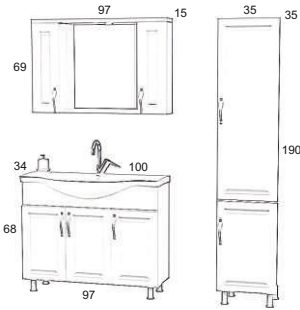

### MORAVA 100

Takım	2.000 TL
Boy Dolabı	1.400 TL