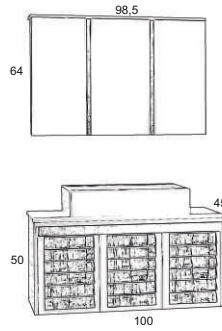

MOSTAR 100

- Melamin Gövde
- Melamin Kapaklar
- Seramik Lavabo
- Dolaplı Ayna
- Soft Menteşe

MOSTAR 100

Takım	4.000 TL
Boy Dolabı	1.700 TL

MOSTAR 80

Takım	3.500 TL
Boy Dolabı	1.700 TL