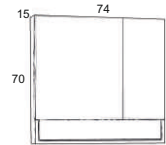

BAKIRKÖY 80

Takım

1.750 TL

BAKIRKÖY 65

Takım

1.500 TL