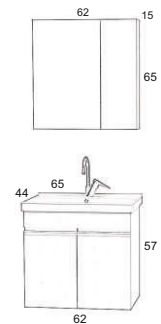

### SAFİR 100

Takım	2.200 TL
Boy Dolabı	1.300 TL