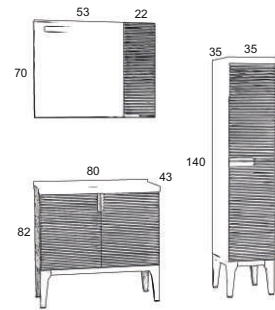

KADIKÖY 80	
Takım	6.000 TL
Boy Dolabı	3.200 TL