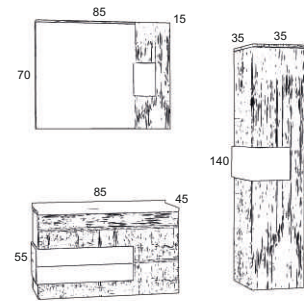

TUZLA 85	
Takım	2.600 TL
Boy Dolabı	1.200 TL