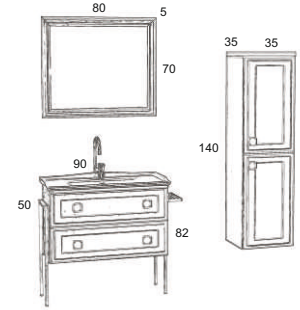

OSLO 100	
Takım	5.600 TL
Boy Dolabı	2.250 TL

OSLO 80	
Takım	5.000 TL
Boy Dolabı	2.250 TL