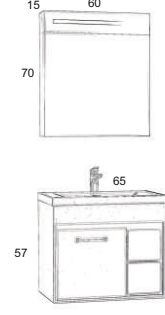

DOHA 100

Takım 2.600 TL

DOHA 75

Takım 2.300 TL
Boy Dolabı 1.200 TL

DOHA 65

Takım 1.950 TL