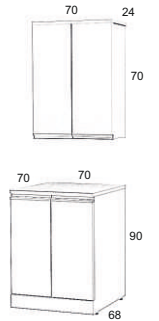

SAFİR 70

- Melamin Gövde
- Melamin Kapaklar
- Alüminyum Kulplar
- Soft Mentеше

SAFİR 70

Takım

1.500 TL