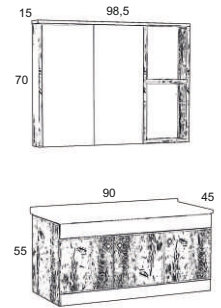

TAKSİM 100	
Takım	2.500 TL