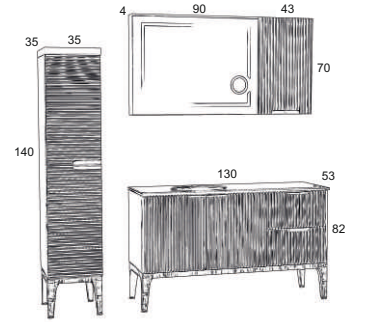

ETİLER 130	
Takım	9.000 TL
Boy Dolabı	3.200 TL