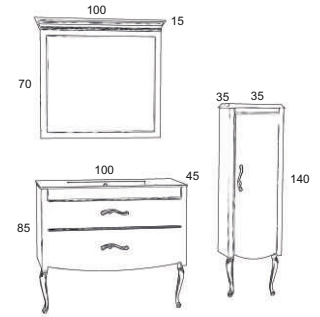

HELSİNKİ 100	
Takım	7.000 TL
Boy Dolabı	2.800 TL