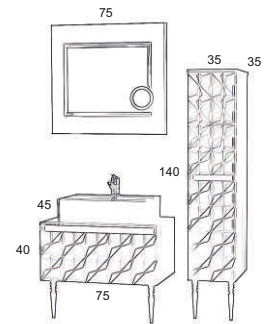

TİRAN 100	
Takım	6.200 TL
Boy Dolabı	2.500 TL

TİRAN 75	
Takım	5.400 TL
Boy Dolabı	2.500 TL