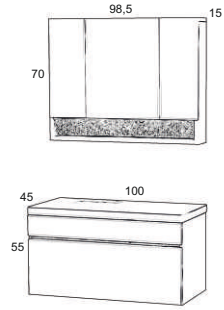

LEVENT 100	
Takım	2.500 TL