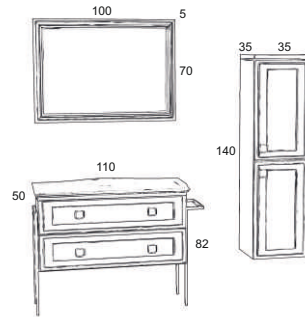

OSLO 100	
Takım	5.600 TL
Boy Dolabı	2.250 TL

OSLO 80	
Takım	5.000 TL
Boy Dolabı	2.250 TL