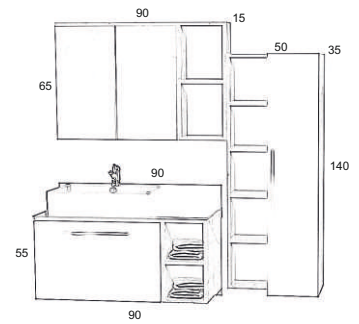

## PARİS 90

- Melamin Gövde
- High Gloss Kapaklar
- Seramik Lavabo
- Dolaplı Ayna
- Soft Menteşe

PARİS 90	
Takım	3.500 TL
Boy Dolabı	2.000 TL