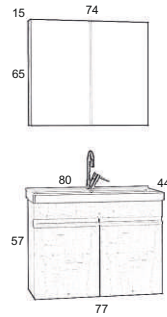

### SAFİR 100

Takım	2.200 TL
Boy Dolabı	1.300 TL