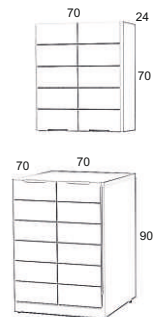

HAVANA 70

- Melamin Gövde
- Lake Kapaklar
- Soft Mentеше

HAVANA 70	
Takım	1.800 TL