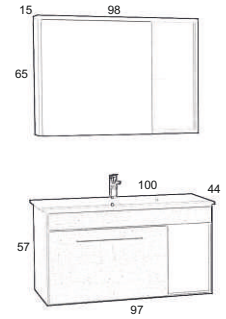

TOKYO 100	
Takım	3.000 TL