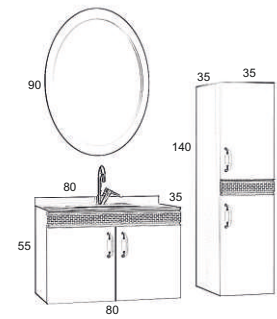

SARAYBOSNA 80

Takım	2.500 TL
Boy Dolabı	1.800 TL