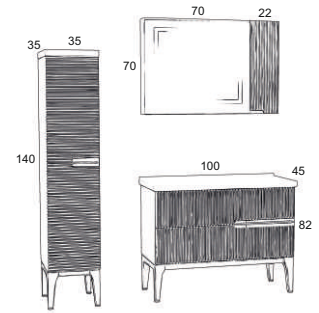

KADIKÖY 100

Takım	7.000 TL
Boy Dolabı	3.200 TL