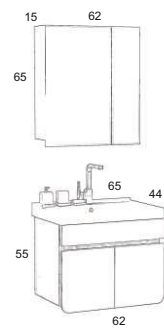

LİZBON 80

Takım	2.000 TL
Boy Dolabı	1.400 TL

LİZBON 65

Takım	1.500 TL