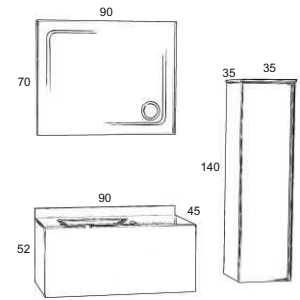

HAMILTON 90	
Takım	6.500 TL
Boy Dolabı	2.200 TL