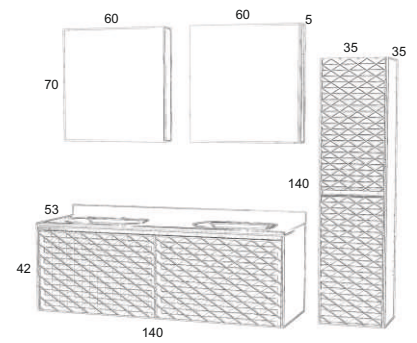

ÇİFTEHAVUZLAR 140

Takım	10.000 TL
Boy Dolabı	3.200 TL