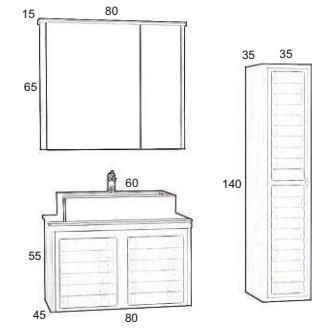

MOSTAR 100

- Melamin Gövde
- Melamin Kapaklar
- Seramik Lavabo
- Dolaplı Ayna
- Soft Menteşe

MOSTAR 100

Takım	4.000 TL
Boy Dolabı	1.700 TL

MOSTAR 80

Takım	3.500 TL
Boy Dolabı	1.700 TL