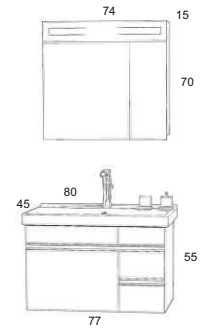

SUADIYE 80

Takım

2.500 TL