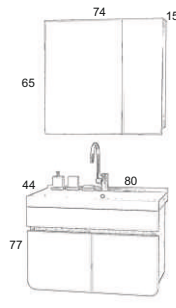

LİZBON 80

Takım	2.000 TL
Boy Dolabı	1.400 TL

LİZBON 65

Takım	1.500 TL