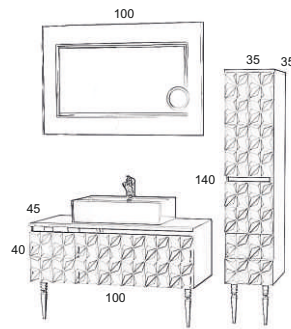

TİRAN 100	
Takım	6.200 TL
Boy Dolabı	2.500 TL

TİRAN 75	
Takım	5.400 TL
Boy Dolabı	2.500 TL