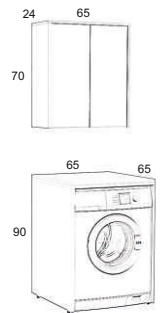

BOSTON 65

- Melamin Gövde
- Melamin Kapaklar
- Soft Mentеше

BOSTON 65	
Takım	1.350 TL