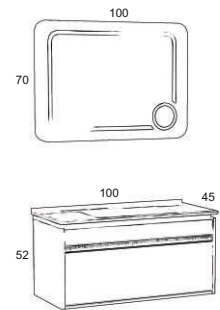

ULUS 100	
Takım	5.000 TL