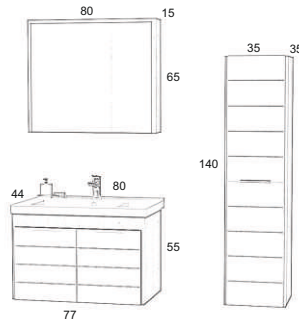

HAVANA 80

Takım	2.000 TL
Boy Dolabı	1.300 TL

HAVANA 65

Takım	1.700 TL