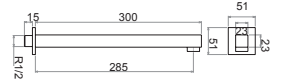

Kare Duvara Monte Duş Borusu
30 cm

Square 30 cm Wall Mounted Brass Shower Pipe

Koli Adet Quantity of Boxes	40	Adet Pieces	
Koli Ağırlığı / kg Packing Weight /kg	12	kg.	
Koli Ölçüleri / cm Quantity of Boxes / cm	46x38x42	cm	
Koli Hacmi / m³ Pack Dimension / m³	0,0734	m³