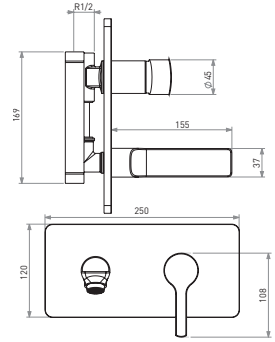

# ÇAM ROZET GLASS ROSETTE

Z 2530 CK

Ankastre Lavabo Bataryası (Birleşik  
Rozet-Splash Çıkış Uçlu)

Built-in Basin Faucet With United Square  
Rosette & SPLASH Outlet Pipe

Koli Adet Quantity of Boxes	8	Adet Pieces
Koli Ağırlığı / kg Packing Weight /kg	17,26	kg.
Koli Ölçüleri / cm Quantity of Boxes / cm	46x38x42	cm
Koli Hacmi / m <sup>3</sup> Pack Dimension / m <sup>3</sup>	0,0734	m <sup>3</sup>