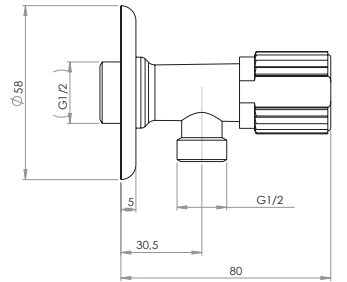

Krom
Ara Musluk

Chrome Angle Valve

Koli Adet Quantity of Boxes	100	Adet Pieces
Koli Ağırlığı / kg Packing Weight /kg	15,75	kg.
Koli Ölçüleri / cm Quantity of Boxes / cm	21x41x51	cm
Koli Hacmi / m³ Pack Dimension / m³	0,044	m³

AC 102