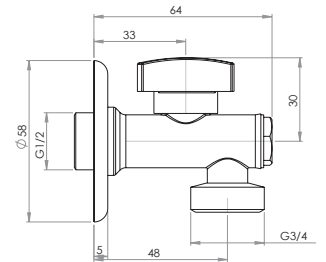

1/2 - 3/4 Küresel Filtreli Çamaşır
Musluk (Kromlu)
1/2 - 3/4 Washing Machine Tap With Filter (Chromed)

Koli Adet Quantity of Boxes	100	Adet Pieces
Koli Ağırlığı / kg Packing Weight /kg	16,25	kg.
Koli Ölçüleri / cm Quantity of Boxes / cm	21x41x51	cm
Koli Hacmi / m³ Pack Dimension / m³	0,044	m³

AC 105