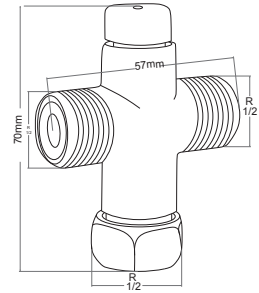

Mixer
(anahtar ayarlı)

Hot-Cold Mixer (Adjustable type with
wrench)

Koli Adet Quantity of Boxes	50	Adet Pieces
Koli Ağırlığı / kg Packing Weight /kg	18,82	kg.
Koli Ölçüleri / cm Quantity of Boxes / cm	30x24x16	cm
Koli Hacmi / m³ Pack Dimension / m³	0,0115	m³