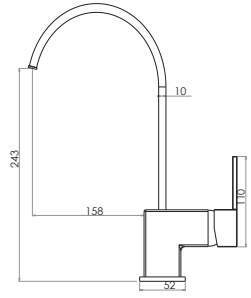

Kuğu Eye
Bataryası

Swan Sink Faucet

Koli Adet Quantity of Boxes	10	Adet Pieces
Koli Ağırlığı / kg Packing Weight /kg	17,82	kg.
Koli Ölçüleri / cm Quantity of Boxes / cm	42x35x40	cm
Koli Hacmi / m³ Pack Dimension / m³	0,059	m³

MQ 321