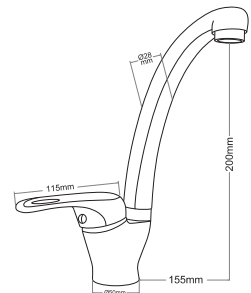

Kuğu Lavabo
Bataryası

Swan Basin Faucet

Koli Adet Quantity of Boxes	12	Adet Pieces	
Koli Ağırlığı / kg Packing Weight /kg	12,05	kg.	
Koli Ölçüleri / cm Quantity of Boxes / cm	42x35x40	cm	
Koli Hacmi / m³ Pack Dimension / m³	0,059	m³