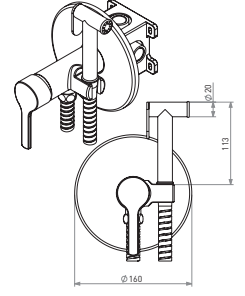

Turbo Kare Şattaf Bataryası

Turbo Built-in Shattaf Faucet Square Model

Koli Adet Quantity of Boxes	8	Adet Pieces
Koli Ağırlığı / kg Packing Weight /kg	18,9	kg.
Koli Ölçüleri / cm Quantity of Boxes / cm	46x38x42	cm
Koli Hacmi / m³ Pack Dimension / m³	0,0734	m³