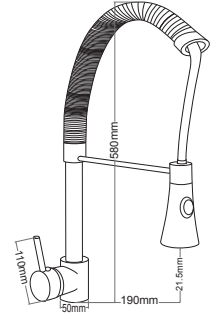

Mini Endüstriyel Eye Bataryası

Mini Industrial Sink Faucet

Koli Adet Quantity of Boxes	7	Adet Pieces	
Koli Ağırlığı / kg Packing Weight /kg	18,11	kg.	
Koli Ölçüleri / cm Quantity of Boxes / cm	42x35x40	cm	
Koli Hacmi / m³ Pack Dimension / m³	0,059	m³	

FS 220