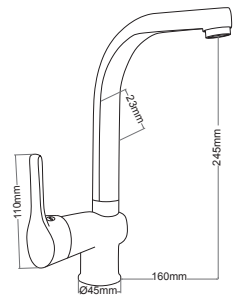

MF 923

Eye Bataryası
(Balık Borulu)
Sink Bataryası (Fish Dorsal Type Pipe)

Koli Adet Quantity of Boxes	10	Adet Pieces
Koli Ağırlığı / kg Packing Weight /kg	13,78	kg.
Koli Ölçüleri / cm Quantity of Boxes / cm	42x35x40	cm
Koli Hacmi / m³ Pack Dimension / m³	0,059	m³