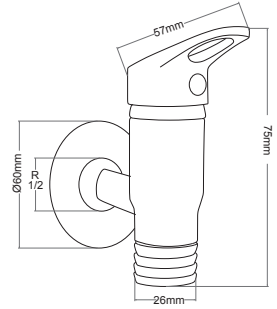

Tek Kumandalı
Bas 1/2-3/4

Single Controlled Open-Close Flusher
1/2-3/4

Koli Adet Quantity of Boxes	60	Adet Pieces
Koli Ağırlığı / kg Packing Weight /kg	17,07	kg.
Koli Ölçüleri / cm Quantity of Boxes / cm	42x35x40	cm
Koli Hacmi / m³ Pack Dimension / m³	0,059	m³

TX 321