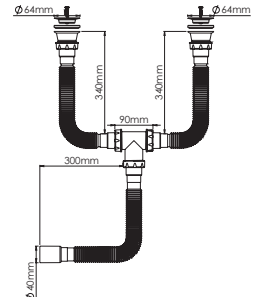

**T 108**

İkili Körüklü Sifon

Double Bellows Siphon

Koli Adet Quantity of Boxes	30	Adet Pieces	
Koli Ağırlığı / kg Packing Weight /kg	10,8	kg.	
Koli Ölçüleri / cm Quantity of Boxes / cm	433761	cm	
Koli Hacmi / m <sup>3</sup> Pack Dimension / m <sup>3</sup>	0,098	m <sup>3</sup>	