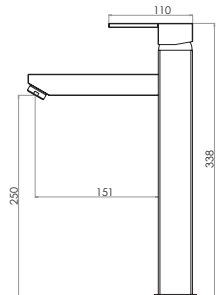

Çanak Lavabo Bataryası
(30 cm)

Vessel Basin Faucet (30 cm)

Koli Adet Quantity of Boxes	7	Adet Pieces
Koli Ağırlığı / kg Packing Weight /kg	20,65	kg.
Koli Ölçüleri / cm Quantity of Boxes / cm	42x35x40	cm
Koli Hacmi / m³ Pack Dimension / m³	0,059	m³