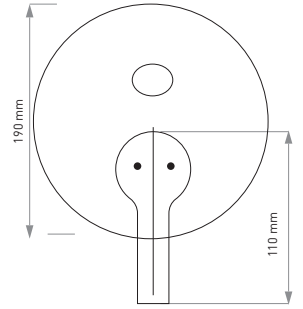

Z 2501 AB

Z 2501 AS

Z 2501

Yuvarlak Rozetli Ankastre Batarya  
(2 yönlü)  
2 Way Built-in Shower Faucet With Round  
Rosette

Koli Adet Quantity of Boxes	12	Adet Pieces
Koli Ağırlığı / kg Packing Weight /kg	22,55	kg.
Koli Ölçüleri / cm Quantity of Boxes / cm	46x38x42	cm
Koli Hacmi / m <sup>3</sup> Pack Dimension / m <sup>3</sup>	0,0734	m <sup>3</sup>