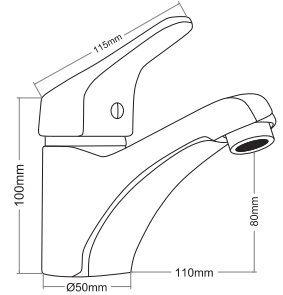

Lavabo Bataryası
Basin Faucet

Koli Adet Quantity of Boxes	12	Adet Pieces
Koli Ağırlığı / kg Packing Weight /kg	13,07	kg.
Koli Ölçüleri / cm Quantity of Boxes / cm	42x35x40	cm
Koli Hacmi / m³ Pack Dimension / m³	0,059	m³

MS 102-1