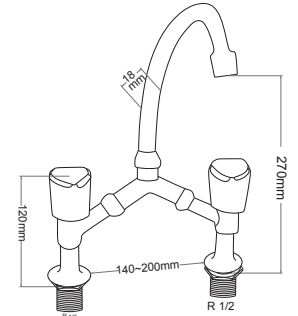

Köprü Bataryası

Bridge Type Faucet

Koli Adet Quantity of Boxes	12	Adet Pieces
Koli Ağırlığı / kg Packing Weight /kg	15,73	kg.
Koli Ölçüleri / cm Quantity of Boxes / cm	42x35x40	cm
Koli Hacmi / m³ Pack Dimension / m³	0,059	m³

KP 561