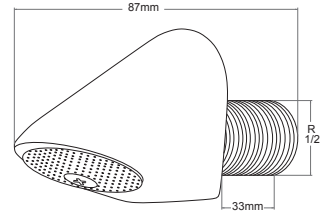

**Duş
Başlığı**
Shower Head

Koli Adet Quantity of Boxes	40	Adet Pieces
Koli Ağırlığı / kg Packing Weight /kg	12,63	kg.
Koli Ölçüleri / cm Quantity of Boxes / cm	30x24x23	cm
Koli Hacmi / m³ Pack Dimension / m³	0,017	m³