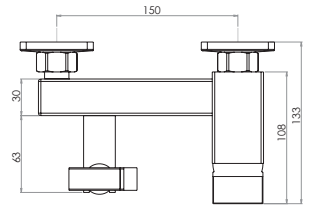

**Şattaf lı
Eye Bataryası**

Sink Faucet (With Shattaf)

Koli Adet Quantity of Boxes	8	Adet Pieces
Koli Ağırlığı / kg Packing Weight /kg	22,72	kg.
Koli Ölçüleri / cm Quantity of Boxes / cm	42x35x40	cm
Koli Hacmi / m³ Pack Dimension / m³	0,059	m³