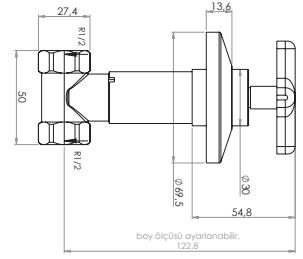

M 2008

1/2 Yıldız Ankastre Stop Vana (Prinç Gövde)

1/2 Star Concealed Valve (Brass Body)

Koli Adet Quantity of Boxes	50	Adet Pieces
Koli Ağırlığı / kg Packing Weight /kg	21,37	kg.
Koli Ölçüleri / cm Quantity of Boxes / cm	42x35x40	cm
Koli Hacmi / m³ Pack Dimension / m³	0,059	m³