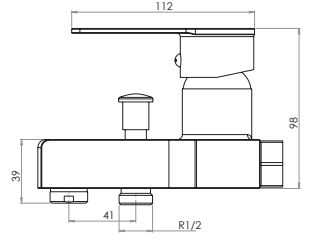

Banyo Bataryası

Bath Faucet

Koli Adet Quantity of Boxes	10	Adet Pieces
Koli Ağırlığı / kg Packing Weight /kg	18,52	kg.
Koli Ölçüleri / cm Quantity of Boxes / cm	42x35x40	cm
Koli Hacmi / m³ Pack Dimension / m³	0,059	m³

MT 810