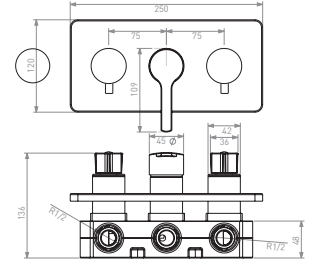

Z 2550 CY

Z 2550 CG

Ankastre 3 Yönlü Depo Girişli  
Banyo Bataryası

3 Way Built-in Shower Faucet With Water  
Tank Entry (With Square Rosette)

Koli Adet Quantity of Boxes	6	Adet Pieces	
Koli Ağırlığı / kg Packing Weight /kg	23,3	kg.	
Koli Ölçüleri / cm Quantity of Boxes / cm	46x38x42	cm	
Koli Hacmi / m <sup>3</sup> Pack Dimension / m <sup>3</sup>	0,0734	m <sup>3</sup>	