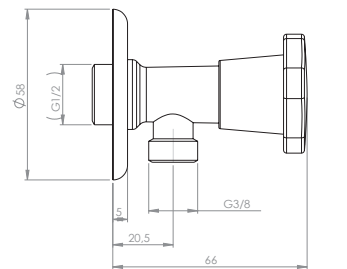

Krom
Ara Musluk

Chrome Angle Valve

Koli Adet Quantity of Boxes	100	Adet Pieces
Koli Ağırlığı / kg Packing Weight /kg	15,75	kg.
Koli Ölçüleri / cm Quantity of Boxes / cm	21x41x51	cm
Koli Hacmi / m³ Pack Dimension / m³	0,044	m³