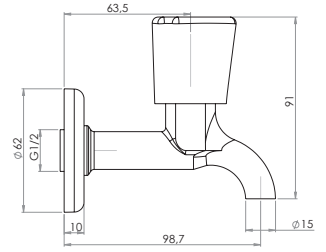

MP 051

Kısa
Musluk

Prism Short Tap

Koli Adet Quantity of Boxes	40	Adet Pieces
Koli Ağırlığı / kg Packing Weight / kg	18	kg.
Koli Ölçüleri / cm Quantity of Boxes / cm	42x35x40	cm
Koli Hacmi / m³ Pack Dimension / m³	0,059	m³