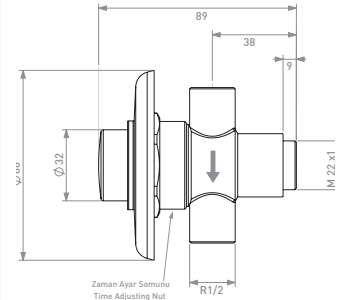

Zaman Ayarlı Sivaaltı Pisuar Musluk (Paslanmaz Rozetli)

Self Closing Flush Mounted Urinal Tap (With SS Rosette)

Koli Adet Quantity of Boxes	18	Adet Pieces
Koli Ağırlığı / kg Packing Weight /kg	10	kg.
Koli Ölçüleri / cm Quantity of Boxes / cm	30x24x23	cm
Koli Hacmi / m³ Pack Dimension / m³	0,017	m³