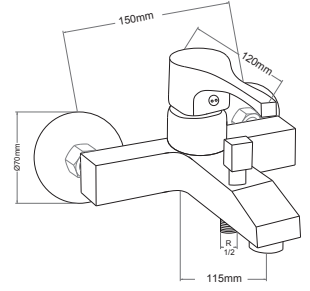

# BAKIR ANTIK

ANTIK

**MR 700**

Marin Banyo Bataryası  
Marin Bath Faucet

Koli Adet Quantity of Boxes	10	Adet Pieces
Koli Ağırlığı / kg Packing Weight /kg	16,45	kg.
Koli Ölçüleri / cm Quantity of Boxes / cm	42x35x40	cm
Koli Hacmi / m <sup>3</sup> Pack Dimension / m <sup>3</sup>	0,059	m <sup>3</sup>