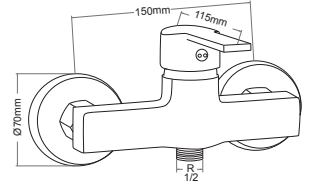

Marin Şattaf
Bataryası
Marin Shattaf Faucet

Koli Adet Quantity of Boxes	10	Adet Pieces
Koli Ağırlığı / kg Packing Weight /kg	15	kg.
Koli Ölçüleri / cm Quantity of Boxes / cm	42x35x40	cm
Koli Hacmi / m³ Pack Dimension / m³	0,059	m³