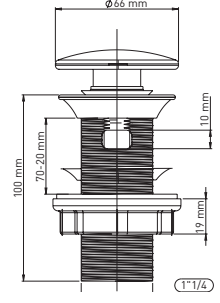

T 120

Pop-Up Sifon

Pop-Up Siphon

Koli Adet Quantity of Boxes	30	Adet Pieces	
Koli Ağırlığı / kg Packing Weight /kg	8,75	kg.	
Koli Ölçüleri / cm Quantity of Boxes / cm	42x35x40	cm	
Koli Hacmi / m³ Pack Dimension / m³	0,059	m³