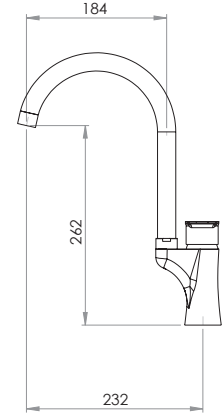

Eve Bataryası

Kitchen Faucet

Koli Adet Quantity of Boxes	7	Adet Pieces
Koli Ağırlığı / kg Packing Weight /kg	11,54	kg.
Koli Ölçüleri / cm Quantity of Boxes / cm	42x35x40	cm
Koli Hacmi / m³ Pack Dimension / m³	0,059	m³

MT 821