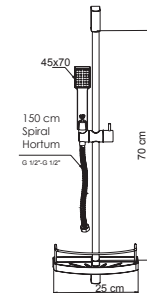

Zenga Sürgülü Duş Seti

Zenga Square Slide Shower Set

Koli Adet Quantity of Boxes	20	Adet Pieces
Koli Ağırlığı / kg Packing Weight /kg	18,12	kg.
Koli Ölçüleri / cm Quantity of Boxes / cm	30x10x77	cm
Koli Hacmi / m³ Pack Dimension / m³	0,15	m³