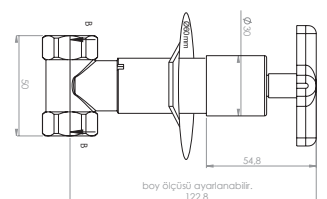

Z 2420

Ankastre Vana
(Eye tipi)

Concealed Valve (Sink Type)

Koli Adet Quantity of Boxes	18	Adet Pieces
Koli Ağırlığı / kg Packing Weight /kg	9,42	kg.
Koli Ölçüleri / cm Quantity of Boxes / cm	30x24x23	cm
Koli Hacmi / m³ Pack Dimension / m³	0,017	m³