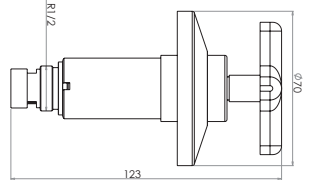

M 2028

1/2 Yıldız Ankastre Stop Vana Kapak Takımı

1/2 Star Concealed Valve Lid Set

Koli Adet Quantity of Boxes	100	Adet Pieces
Koli Ağırlığı / kg Packing Weight /kg	25,37	kg.
Koli Ölçüleri / cm Quantity of Boxes / cm	42x35x40	cm
Koli Hacmi / m³ Pack Dimension / m³	0,059	m³