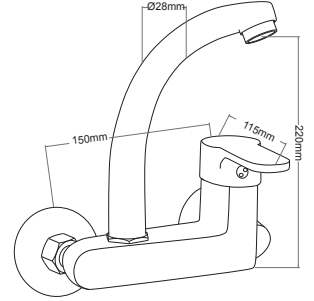

Aplike Yandan Borulu Eye
Bataryası

Wall Mounted Sink Faucet (Side pipe type)

Koli Adet Quantity of Boxes	10	Adet Pieces
Koli Ağırlığı / kg Packing Weight /kg	17,67	kg.
Koli Ölçüleri / cm Quantity of Boxes / cm	42x35x40	cm
Koli Hacmi / m³ Pack Dimension / m³	0,059	m³