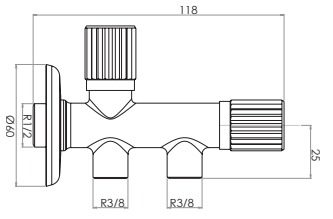

Çiftli Ara Musluk
3/8-3/8

Double Outlet Angle Valve 3/8-3/8

Koli Adet Quantity of Boxes	60	Adet Pieces
Koli Ağırlığı / kg Packing Weight /kg	17,15	kg.
Koli Ölçüleri / cm Quantity of Boxes / cm	42x35x40	cm
Koli Hacmi / m³ Pack Dimension / m³	0,059	m³

AC 111