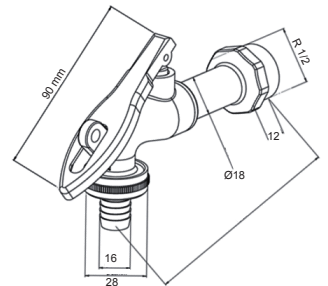

M 2013

1/2 Küresel Kilitli
Bahçe Musluğu

1/2 Lockable Garden Tap

Koli Adet Quantity of Boxes	50	Adet Pieces
Koli Ağırlığı / kg Packing Weight /kg	13,21	kg.
Koli Ölçüleri / cm Quantity of Boxes / cm	30x24x23	cm
Koli Hacmi / m³ Pack Dimension / m³	0,017	m³