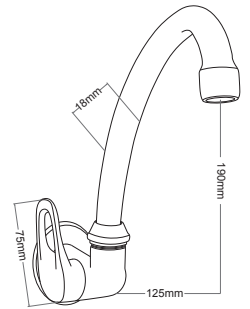

Tek Kumandalı Aç-Kapa Duvardan Eyme Bataryası

Single Controlled, Wall Mounted Open-Close Sink Faucet

Koli Adet Quantity of Boxes	15	Adet Pieces
Koli Ağırlığı / kg Packing Weight /kg	8,8	kg.
Koli Ölçüleri / cm Quantity of Boxes / cm	42x35x40	cm
Koli Hacmi / m³ Pack Dimension / m³	0,059	m³

TX 311