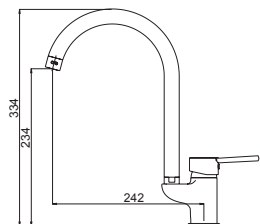

Eve Bataryası
(28 Omega Evey Borulu)

Kitchen Faucet

Koli Adet Quantity of Boxes	7	Adet Pieces
Koli Ağırlığı / kg Packing Weight /kg	12,66	kg.
Koli Ölçüleri / cm Quantity of Boxes / cm	42x35x40	cm
Koli Hacmi / m³ Pack Dimension / m³	0,059	m³