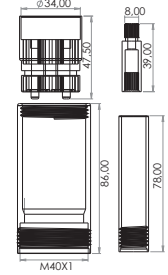

3 Yönlü Armatür Uzatma Takımı +3 cm

3 Way Built In Faucet Fittings Set + 3 Cm

Koli Adet Quantity of Boxes	12	Adet Pieces
Koli Ağırlığı / kg Packing Weight /kg	7,03	kg.
Koli Ölçüleri / cm Quantity of Boxes / cm	42x35x40	cm
Koli Hacmi / m³ Pack Dimension / m³	0,059	m³