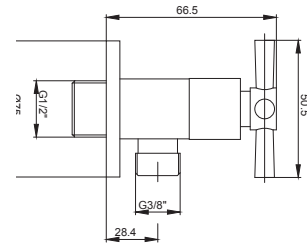

AC 106

Star
Ara Musluk
Star Angle Valve

Koli Adet Quantity of Boxes	100	Adet Pieces	
Koli Ağırlığı / kg Packing Weight /kg	20,15	kg.	
Koli Ölçüleri / cm Quantity of Boxes / cm	21x41x51	cm	
Koli Hacmi / m³ Pack Dimension / m³	0,044	m³