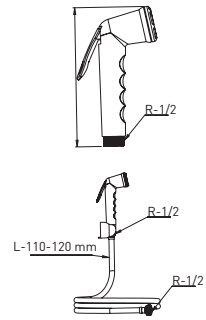

Beyaz Şattaf
Taharetmatik

White Plastic Shattaf

Koli Adet Quantity of Boxes	75	Adet Pieces
Koli Ağırlığı / kg Packing Weight /kg	25	kg.
Koli Ölçüleri / cm Quantity of Boxes / cm	60x51x49	cm
Koli Hacmi / m³ Pack Dimension / m³	0,15	m³