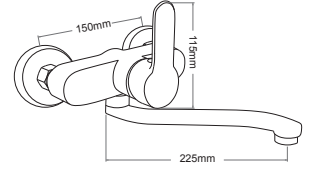

Şattaf
Bataryası

Shattaf Faucet

Koli Adet Quantity of Boxes	10	Adet Pieces
Koli Ağırlığı / kg Packing Weight /kg	16,77	kg.
Koli Ölçüleri / cm Quantity of Boxes / cm	42x35x40	cm
Koli Hacmi / m³ Pack Dimension / m³	0,059	m³