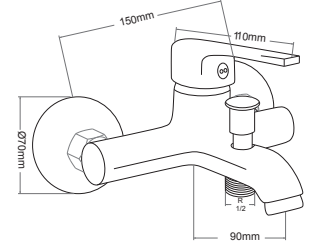

Banyo Bataryası

Bath Faucet

Koli Adet Quantity of Boxes	10	Adet Pieces
Koli Ağırlığı / kg Packing Weight /kg	16	kg.
Koli Ölçüleri / cm Quantity of Boxes / cm	42x35x40	cm
Koli Hacmi / m³ Pack Dimension / m³	0,059	m³