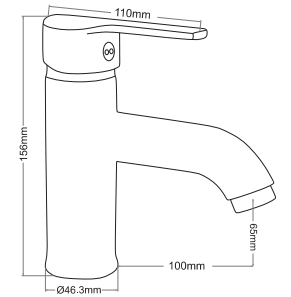

Lavabo Bataryası
(Eğik borulu)

Basin Faucet (Inclined Pipe)

Koli Adet Quantity of Boxes	12	Adet Pieces
Koli Ağırlığı / kg Packing Weight /kg	14,87	kg.
Koli Ölçüleri / cm Quantity of Boxes / cm	42x35x40	cm
Koli Hacmi / m³ Pack Dimension / m³	0,059	m³