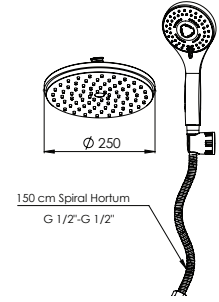

SH 03

Kosova Tepe Duş Seti

Kosova Head Shower Set

Koli Adet Quantity of Boxes	30	Adet Pieces
Koli Ağırlığı / kg Packing Weight / kg	31,8	kg.
Koli Ölçüleri / cm Quantity of Boxes / cm	60x51x49	cm
Koli Hacmi / m³ Pack Dimension / m³	0,15	m³