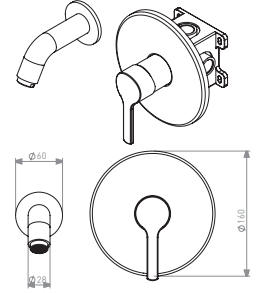

Z 2531

Ankastre Lavabo Bataryası (Tekli Tip Yuvarlak Model)

Built-in Basin Faucet Round Model (SINGLE TYPE -ROSETTE AND BEAK SEPARATELY)

Koli Adet Quantity of Boxes	12	Adet Pieces	
Koli Ağırlığı / kg Packing Weight /kg	23	kg.	
Koli Ölçüleri / cm Quantity of Boxes / cm	46x38x42	cm	
Koli Hacmi / m³ Pack Dimension / m³	0,0734	m³