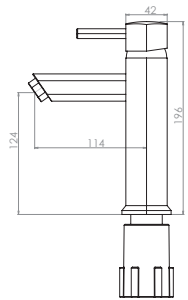

Altıgen Lavabo
Bataryası

Sixcorner Basin Faucet

Koli Adet Quantity of Boxes	7	Adet Pieces
Koli Ağırlığı / kg Packing Weight /kg	12,72	kg.
Koli Ölçüleri / cm Quantity of Boxes / cm	42x35x40	cm
Koli Hacmi / m³ Pack Dimension / m³	0,059	m³

MY 216