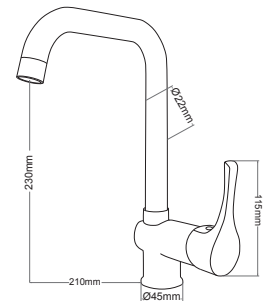

Marin Eye Bataryası (Eko)
Marin Sink Faucet (eco)

Koli Adet Quantity of Boxes	10	Adet Pieces
Koli Ağırlığı / kg Packing Weight /kg	15,95	kg.
Koli Ölçüleri / cm Quantity of Boxes / cm	42x35x40	cm
Koli Hacmi / m³ Pack Dimension / m³	0,059	m³

MR 730