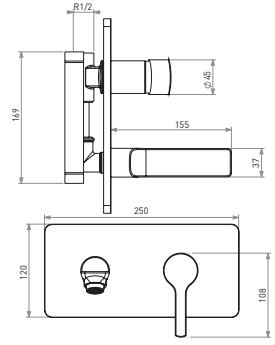

Z 2530 SM

MERMER  
DESEN MARBLE  
PATTERN

Z 2530

Ankastre Lavabo Bataryası (Birleşik  
Rozet-Splash Çıkış Uçlu)

Built-in Basin Faucet With United Square  
Rosette & SPLASH Outlet Pipe

Koli Adet Quantity of Boxes	8	Adet Pieces
Koli Ağırlığı / kg Packing Weight / kg	17,26	kg.
Koli Ölçüleri / cm Quantity of Boxes / cm	46x38x42	cm
Koli Hacmi / m <sup>3</sup> Pack Dimension / m <sup>3</sup>	0,0734	m <sup>3</sup>