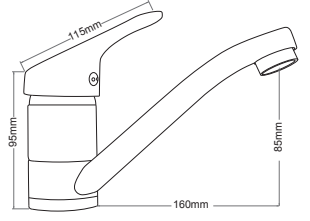

Döner Lavabo
Bataryası

Basin Faucet

Koli Adet Quantity of Boxes	12	Adet Pieces	
Koli Ağırlığı / kg Packing Weight /kg	13,43	kg.	
Koli Ölçüleri / cm Quantity of Boxes / cm	42x35x40	cm	
Koli Hacmi / m³ Pack Dimension / m³	0,059	m³	

MS 103-2