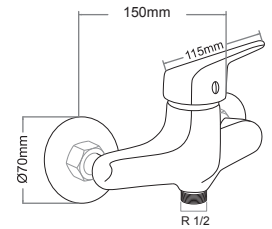

Şattaf Bataryası
Shattaf Faucet

Koli Adet Quantity of Boxes	10	Adet Pieces
Koli Ağırlığı / kg Packing Weight /kg	12,42	kg.
Koli Ölçüleri / cm Quantity of Boxes / cm	42x35x40	cm
Koli Hacmi / m³ Pack Dimension / m³	0,059	m³