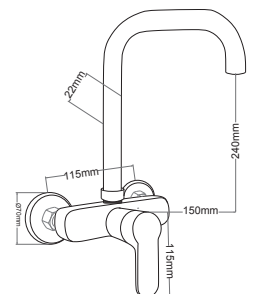

AplikeEyve Bataryası
(Ustten borulu)
Wall Mounted Sink Faucet (Top Piped Type)

Koli Adet Quantity of Boxes	12	Adet Pieces
Koli Ağırlığı / kg Packing Weight /kg	20,18	kg.
Koli Ölçüleri / cm Quantity of Boxes / cm	42x35x40	cm
Koli Hacmi / m³ Pack Dimension / m³	0,059	m³