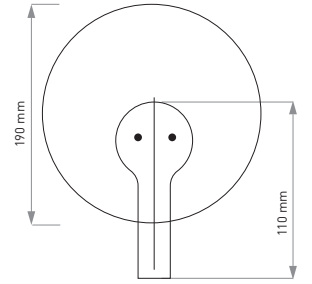

Z 2511 B

Z 2511 G

Z 2511

Ankastre Duş Bataryası  
(Tek yönlü Yuvarlak Rozetli)  
1 Way Built-in Shower Faucet With Round  
Rosette

Koli Adet Quantity of Boxes	12	Adet Pieces
Koli Ağırlığı / kg Packing Weight /kg	16,8	kg.
Koli Ölçüleri / cm Quantity of Boxes / cm	46x38x42	cm
Koli Hacmi / m <sup>3</sup> Pack Dimension / m <sup>3</sup>	0,0734	m <sup>3</sup>