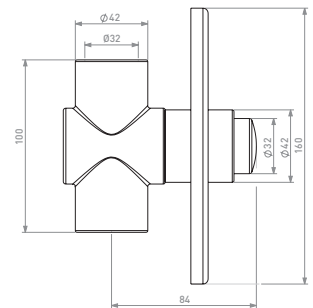

Z 2246

PPRC Sivaaltı Bas (32mm)  
Yuvarlak RozetPPRC Flush Mounted Toilet Flusher  
(32mm) with round rosette)

Koli Adet Quantity of Boxes	48	Adet Pieces	
Koli Ağırlığı / kg Packing Weight /kg	28,2	kg.	
Koli Ölçüleri / cm Quantity of Boxes / cm	60x51x49	cm	
Koli Hacmi / m <sup>3</sup> Pack Dimension / m <sup>3</sup>	0,15	m <sup>3</sup>	