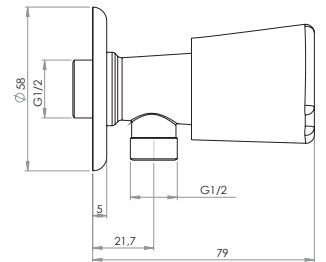

AX 214

1/2-1/2
Ara Musluk

1/2-1/2 Angle Valve

Koli Adet Quantity of Boxes	40	Adet Pieces
Koli Ağırlığı / kg Packing Weight / kg	12,35	kg.
Koli Ölçüleri / cm Quantity of Boxes / cm	21x41x51	cm
Koli Hacmi / m³ Pack Dimension / m³	0,059	m³