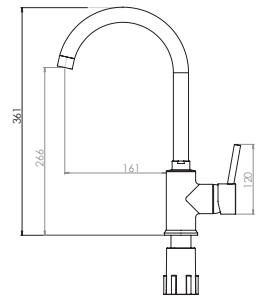

Evye Bataryası (22mm Baston Boru)

Sink Faucet (With 22mm J TYPE PIPE)

Koli Adet Quantity of Boxes	7	Adet Pieces
Koli Ağırlığı / kg Packing Weight /kg	11,6	kg.
Koli Ölçüleri / cm Quantity of Boxes / cm	42x35x40	cm
Koli Hacmi / m³ Pack Dimension / m³	0,059	m³