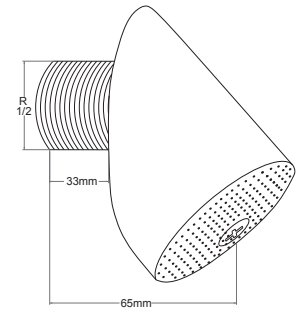

**Duş Başlığı
(Dik Model)**
Shower Head (Vertical Type)

Koli Adet Quantity of Boxes	40	Adet Pieces
Koli Ağırlığı / kg Packing Weight /kg	14,35	kg.
Koli Ölçüleri / cm Quantity of Boxes / cm	30x24x23	cm
Koli Hacmi / m³ Pack Dimension / m³	0,017	m³