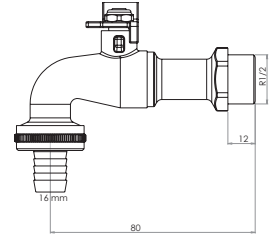

M 2011

1/2 Küresel
Bahçe Musluğu

1/2 Garden Ball Tap

Koli Adet Quantity of Boxes	50	Adet Pieces
Koli Ağırlığı / kg Packing Weight /kg	11,55	kg.
Koli Ölçüleri / cm Quantity of Boxes / cm	30x24x23	cm
Koli Hacmi / m³ Pack Dimension / m³	0,017	m³