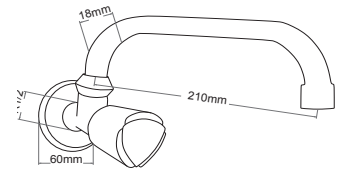

Wall Fixed Sink Faucet Mixer Pipe Wall Mounted Sink Faucet

Koli Adet Quantity of Boxes	24	Adet Pieces
Koli Ağırlığı / kg Packing Weight /kg	15,7	kg.
Koli Ölçüleri / cm Quantity of Boxes / cm	42x35x40	cm
Koli Hacmi / m³ Pack Dimension / m³	0,059	m³