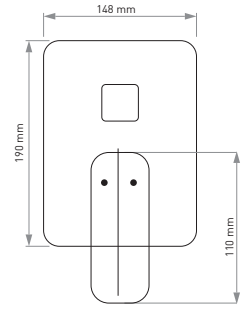

Ankastre Banyo Bataryası Cam
(3 yönlü Kare Rozetli)

3 Way Built-in Shower Faucet With Square
Rosette Glass

Koli Adet Quantity of Boxes	12	Adet Pieces
Koli Ağırlığı / kg Packing Weight /kg	23,85	kg.
Koli Ölçüleri / cm Quantity of Boxes / cm	46x38x42	cm
Koli Hacmi / m³ Pack Dimension / m³	0,0734	m³