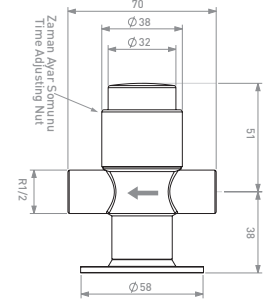

Zaman Ayarlı
Sivaüstü Bas

Self Closing Surface Mounted Tap

Koli Adet Quantity of Boxes	18	Adet Pieces	
Koli Ağırlığı / kg Packing Weight /kg	10,15	kg.	
Koli Ölçüleri / cm Quantity of Boxes / cm	30x24x23	cm	
Koli Hacmi / m³ Pack Dimension / m³	0,017	m³