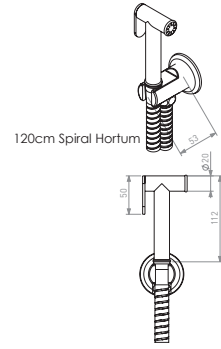

Yuvarlak Prinç Krom Şattaf + 120 cm Krom Spiral

Brass Round Shattaf

Koli Adet Quantity of Boxes	30	Adet Pieces
Koli Ağırlığı / kg Packing Weight /kg	16,54	kg.
Koli Ölçüleri / cm Quantity of Boxes / cm	46x38x42	cm
Koli Hacmi / m³ Pack Dimension / m³	0,0734	m³