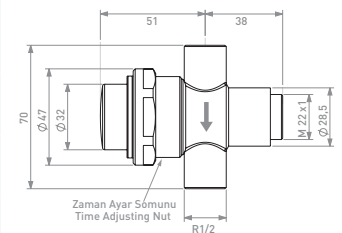

Zaman Ayarlı Sivaaltı Bas (Sıkıştırma Somunlu)

Self Closing Flush Mounted Tap (With Compression (mounting) Nut)

Koli Adet Quantity of Boxes	18	Adet Pieces
Koli Ağırlığı / kg Packing Weight /kg	9,65	kg.
Koli Ölçüleri / cm Quantity of Boxes / cm	30x24x23	cm
Koli Hacmi / m³ Pack Dimension / m³	0,017	m³