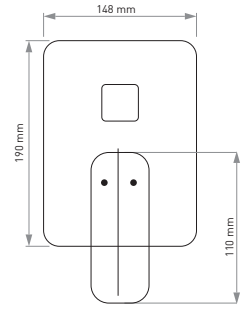

Ankastre Banyo Bataryası
(3 yönlü Kare Rozetli)
3 Way Built-in Shower Faucet With Square
Rosette

Koli Adet Quantity of Boxes	12	Adet Pieces
Koli Ağırlığı / kg Packing Weight /kg	23,75	kg.
Koli Ölçüleri / cm Quantity of Boxes / cm	46x38x42	cm
Koli Hacmi / m³ Pack Dimension / m³	0,0734	m³