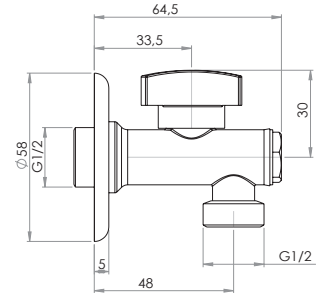

1/2 - 1/2 Küresel Filtreli
Ara Musluk (Kromlu)
1/2 - 1/2 Angle Valve With Filter (Chromed)

Koli Adet Quantity of Boxes	100	Adet Pieces
Koli Ağırlığı / kg Packing Weight /kg	18,25	kg.
Koli Ölçüleri / cm Quantity of Boxes / cm	21x41x51	cm
Koli Hacmi / m³ Pack Dimension / m³	0,044	m³

AF 500