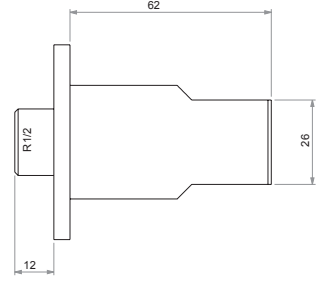

Z 2554 SM

Z 2554 BM

Z 2554 CS

**B 020**

**Yuvarlak Duş  
Adaptörü**  
Round Shower Holder

Koli Adet Quantity of Boxes	20	Adet Pieces
Koli Ağırlığı / kg Packing Weight /kg	7,45	kg.
Koli Ölçüleri / cm Quantity of Boxes / cm	30x24x23	cm
Koli Hacmi / m <sup>3</sup> Pack Dimension / m <sup>3</sup>	0,017	m <sup>3</sup>