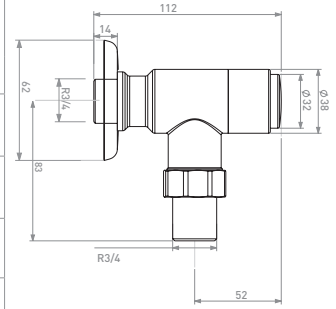

Sivaüstü
Bas (3/4")

Surface Mounted Toilet Flusher (3/4")

Koli Adet Quantity of Boxes	18	Adet Pieces	
Koli Ağırlığı / kg Packing Weight /kg	14,85	kg.	
Koli Ölçüleri / cm Quantity of Boxes / cm	42x35x40	cm	
Koli Hacmi / m³ Pack Dimension / m³	0,059	m³