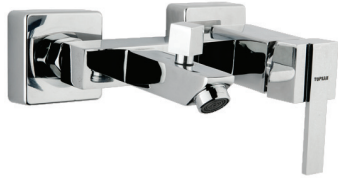

Banyo Bataryası

Bath Faucet

Koli Adet Quantity of Boxes	10	Adet Pieces
Koli Ağırlığı / kg Packing Weight /kg	23,18	kg.
Koli Ölçüleri / cm Quantity of Boxes / cm	42x35x40	cm
Koli Hacmi / m³ Pack Dimension / m³	0,059	m³