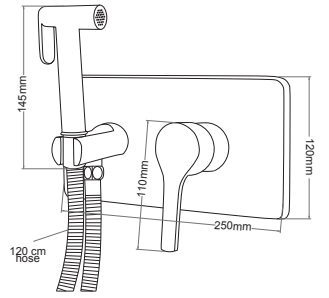

Ankastre Şattaf Bataryası
Oval Model

Built-in Shattaf Faucet Round Type

Koli Adet Quantity of Boxes	8	Adet Pieces
Koli Ağırlığı / kg Packing Weight /kg	19,15	kg.
Koli Ölçüleri / cm Quantity of Boxes / cm	46x38x42	cm
Koli Hacmi / m³ Pack Dimension / m³	0,0734	m³