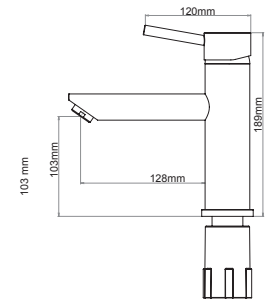

Düz borulu Lavabo Bataryası

Basin Faucet

Koli Adet Quantity of Boxes	12	Adet Pieces
Koli Ağırlığı / kg Packing Weight /kg	20,6	kg.
Koli Ölçüleri / cm Quantity of Boxes / cm	42x35x40	cm
Koli Hacmi / m³ Pack Dimension / m³	0,059	m³