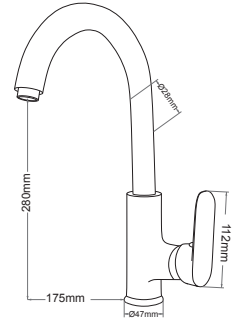

Eye
Bataryası
Sink Faucet

Koli Adet Quantity of Boxes	7	Adet Pieces
Koli Ağırlığı / kg Packing Weight /kg	13,17	kg.
Koli Ölçüleri / cm Quantity of Boxes / cm	42x35x40	cm
Koli Hacmi / m³ Pack Dimension / m³	0,059	m³