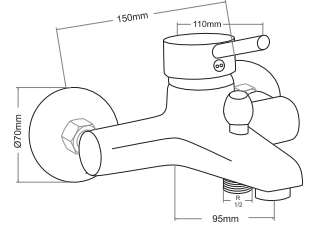

Banyo Bataryası

Bath Faucet

Koli Adet Quantity of Boxes	10	Adet Pieces
Koli Ağırlığı / kg Packing Weight /kg	16,57	kg.
Koli Ölçüleri / cm Quantity of Boxes / cm	42x35x40	cm
Koli Hacmi / m³ Pack Dimension / m³	0,059	m³