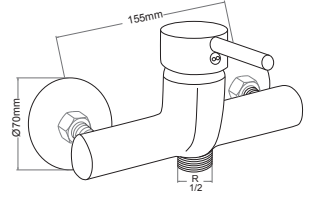

Şattaf
Bataryası

Wall Mounted Shattaf Faucet

Koli Adet Quantity of Boxes	10	Adet Pieces
Koli Ağırlığı / kg Packing Weight /kg	14,2	kg.
Koli Ölçüleri / cm Quantity of Boxes / cm	42x35x40	cm
Koli Hacmi / m³ Pack Dimension / m³	0,059	m³

MY 215