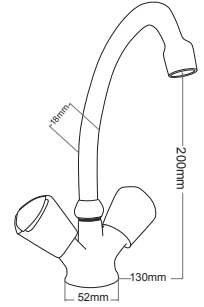

Kuğu Eye
Bataryası

Swan Sink Faucet

Koli Adet Quantity of Boxes	12	Adet Pieces
Koli Ağırlığı / kg Packing Weight /kg	15,3	kg.
Koli Ölçüleri / cm Quantity of Boxes / cm	42x35x40	cm
Koli Hacmi / m³ Pack Dimension / m³	0,059	m³