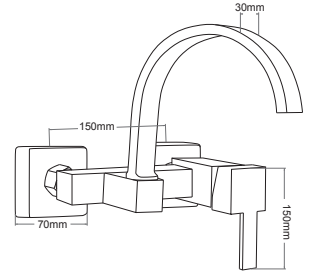

**Eye Bataryası
(Ustten borulu)**

Sink Faucet (Top Piped Type)

Koli Adet Quantity of Boxes	8	Adet Pieces
Koli Ağırlığı / kg Packing Weight /kg	20,47	kg.
Koli Ölçüleri / cm Quantity of Boxes / cm	42x35x40	cm
Koli Hacmi / m³ Pack Dimension / m³	0,059	m³

MQ 330-1