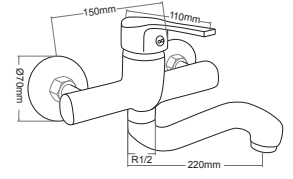

Aplike Eye
Bataryası

Wall Mounted Sink Faucet

Koli Adet Quantity of Boxes	10	Adet Pieces
Koli Ağırlığı / kg Packing Weight /kg	13,45	kg.
Koli Ölçüleri / cm Quantity of Boxes / cm	42x35x40	cm
Koli Hacmi / m³ Pack Dimension / m³	0,059	m³