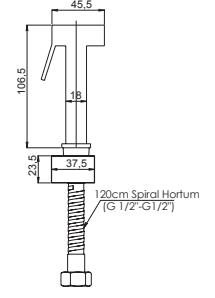

D 402

Metal Kare Şattaf (Prinç) 120 cm Krom Spiral

Brass Square Shattaf

Koli Adet Quantity of Boxes	30	Adet Pieces
Koli Ağırlığı / kg Packing Weight /kg	16,26	kg.
Koli Ölçüleri / cm Quantity of Boxes / cm	46x38x42	cm
Koli Hacmi / m³ Pack Dimension / m³	0,0734	m³