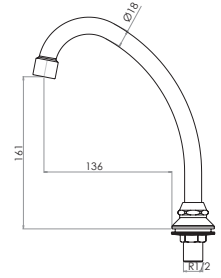

B 120

22 mm çap Tezgahtan Çıkışlı Boru
(Döner Aparatlı)

18 mm Mounted Pipe with
(Rotatable apparatus)

Koli Adet Quantity of Boxes	25	Adet Pieces
Koli Ağırlığı / kg Packing Weight /kg	8	kg.
Koli Ölçüleri / cm Quantity of Boxes / cm	42x35x40	cm
Koli Hacmi / m³ Pack Dimension / m³	0,059	m³