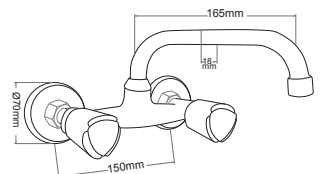

Döner Eye Bataryası
(Yatık borulu)
Prism Wall Mounted Rotatable Sink Faucet
(With Horizontal Pipe)

Koli Adet Quantity of Boxes	12	Adet Pieces
Koli Ağırlığı / kg Packing Weight /kg	14,86	kg.
Koli Ölçüleri / cm Quantity of Boxes / cm	42x35x40	cm
Koli Hacmi / m³ Pack Dimension / m³	0,059	m³