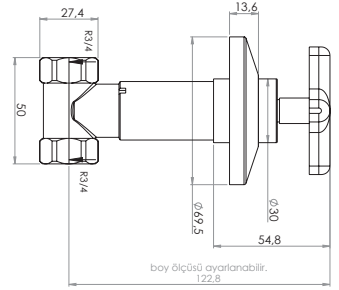

M 2018

3/4 Yıldız Ankastre Stop Vana (Prinç Gövde)

3/4 Star Concealed Valve (Brass Body)

Koli Adet Quantity of Boxes	50	Adet Pieces
Koli Ağırlığı / kg Packing Weight /kg	22,47	kg.
Koli Ölçüleri / cm Quantity of Boxes / cm	42x35x40	cm
Koli Hacmi / m³ Pack Dimension / m³	0,059	m³