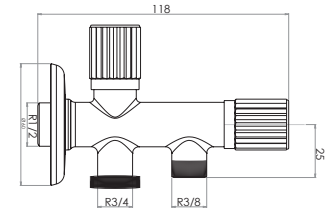

Çiftli Çamaşır
Ara Musluk 3/8-3/4

Double Outlet Washing Machine Angle Valve 3/8-3/4

Koli Adet Quantity of Boxes	60	Adet Pieces
Koli Ağırlığı / kg Packing Weight /kg	18,67	kg.
Koli Ölçüleri / cm Quantity of Boxes / cm	42x35x40	cm
Koli Hacmi / m³ Pack Dimension / m³	0,059	m³

AC 100