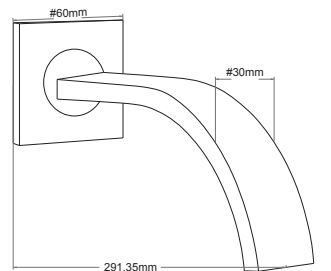

Duş Çıkış Ucu
20 cm Kare

Square Shower Outlet Pipe

Koli Adet Quantity of Boxes	30	Adet Pieces
Koli Ağırlığı / kg Packing Weight /kg	12	kg.
Koli Ölçüleri / cm Quantity of Boxes / cm	21x41x51	cm
Koli Hacmi / m³ Pack Dimension / m³	0,044	m³