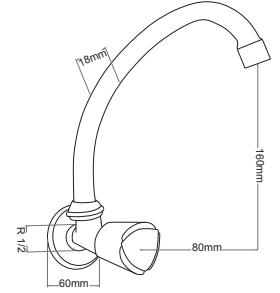

Duvardan Eye Bataryası Sink Faucet

Koli Adet Quantity of Boxes	24	Adet Pieces
Koli Ağırlığı / kg Packing Weight /kg	14,72	kg.
Koli Ölçüleri / cm Quantity of Boxes / cm	42x35x40	cm
Koli Hacmi / m³ Pack Dimension / m³	0,059	m³