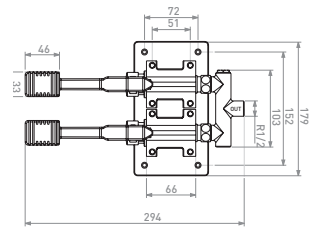

**Çift Pedal
Armatür**
Double Pedal Faucet (HOT-COLD)

Koli Adet Quantity of Boxes	8	Adet Pieces
Koli Ağırlığı / kg Packing Weight /kg	25,5	kg.
Koli Ölçüleri / cm Quantity of Boxes / cm	42x35x40	cm
Koli Hacmi / m³ Pack Dimension / m³	0,059	m³