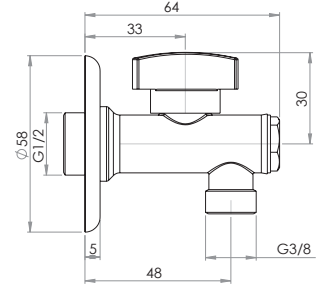

AF 300

3/8 - 1/2 Küresel Filtreli
Ara Musluk (Kumlu)
3/8 - 1/2 Angle Valve With Filter (Sandy)

Koli Adet Quantity of Boxes	100	Adet Pieces
Koli Ağırlığı / kg Packing Weight /kg	16,05	kg.
Koli Ölçüleri / cm Quantity of Boxes / cm	21x41x51	cm
Koli Hacmi / m³ Pack Dimension / m³	0,044	m³