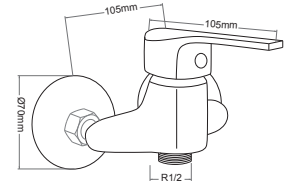

Mini Şattaf
Bataryası

Mini Shattaf Faucet

Koli Adet Quantity of Boxes	12	Adet Pieces
Koli Ağırlığı / kg Packing Weight /kg	13,92	kg.
Koli Ölçüleri / cm Quantity of Boxes / cm	42x35x40	cm
Koli Hacmi / m³ Pack Dimension / m³	0,059	m³