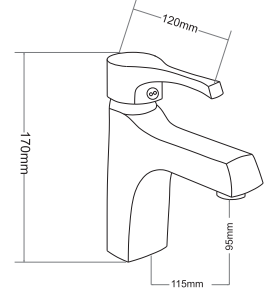

Marin Lavabo Bataryası
Marin Basin Faucet

Koli Adet Quantity of Boxes	12	Adet Pieces
Koli Ağırlığı / kg Packing Weight /kg	17,15	kg.
Koli Ölçüleri / cm Quantity of Boxes / cm	42x35x40	cm
Koli Hacmi / m³ Pack Dimension / m³	0,059	m³

MR 720