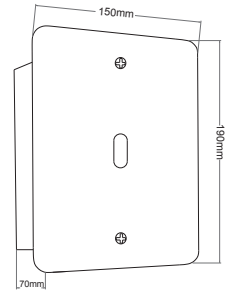

Fotoselli Sivaaltı
Pisuar Musluğu
Photo-Cell Flush Mounted Urinal Tap

Koli Adet Quantity of Boxes	6	Adet Pieces	
Koli Ağırlığı / kg Packing Weight /kg	14,65	kg.	
Koli Ölçüleri / cm Quantity of Boxes / cm	42x35x40	cm	
Koli Hacmi / m³ Pack Dimension / m³	0,059	m³