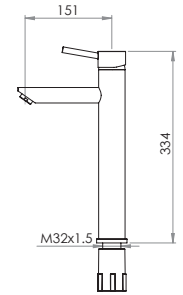

Çanak Lavabo Bataryası (Düz Borulu)

Vessel Basin Faucet (Straight Pipe)

Koli Adet Quantity of Boxes	7	Adet Pieces
Koli Ağırlığı / kg Packing Weight /kg	15,83	kg.
Koli Ölçüleri / cm Quantity of Boxes / cm	42x35x40	cm
Koli Hacmi / m³ Pack Dimension / m³	0,059	m³