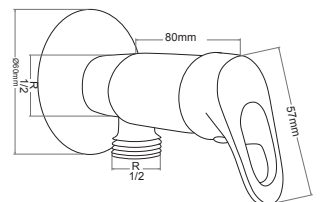

Tek Kumandalı
Ara Musluk

Single Controlled Open-Close Angle Valve

Koli Adet Quantity of Boxes	60	Adet Pieces
Koli Ağırlığı / kg Packing Weight /kg	18,27	kg.
Koli Ölçüleri / cm Quantity of Boxes / cm	42x35x40	cm
Koli Hacmi / m³ Pack Dimension / m³	0,059	m³