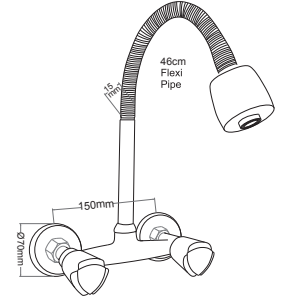

Döner Eye
Bataryası (Kubar Borulu)

Wall Mounted Sink Faucet

Koli Adet Quantity of Boxes	12	Adet Pieces
Koli Ağırlığı / kg Packing Weight /kg	15,35	kg.
Koli Ölçüleri / cm Quantity of Boxes / cm	42x35x40	cm
Koli Hacmi / m³ Pack Dimension / m³	0,059	m³