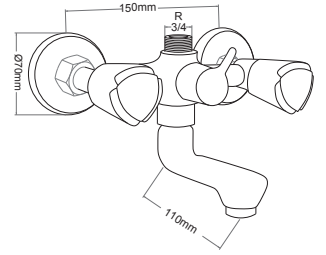

Küresel Banyo Bataryası
Globular Bath Faucet (Ball type)

Koli Adet Quantity of Boxes	10	Adet Pieces
Koli Ağırlığı / kg Packing Weight /kg	17,63	kg.
Koli Ölçüleri / cm Quantity of Boxes / cm	42x35x40	cm
Koli Hacmi / m³ Pack Dimension / m³	0,059	m³