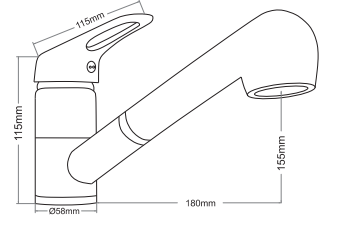

**Sıpralli Eye
Bâtaryası**

Sink Faucet (With Spiral Hose)

Koli Adet Quantity of Boxes	10	Adet Pieces
Koli Ağırlığı / kg Packing Weight /kg	18,75	kg.
Koli Ölçüleri / cm Quantity of Boxes / cm	42x35x40	cm
Koli Hacmi / m³ Pack Dimension / m³	0,059	m³