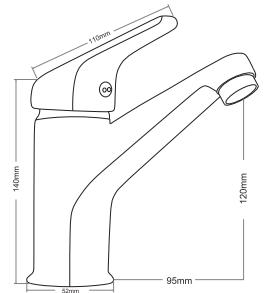

Essence Yüksek Lavabo Bataryası
High Type Basin Faucet

Koli Adet Quantity of Boxes	12	Adet Pieces
Koli Ağırlığı / kg Packing Weight /kg	18,23	kg.
Koli Ölçüleri / cm Quantity of Boxes / cm	42x35x40	cm
Koli Hacmi / m³ Pack Dimension / m³	0,059	m³

MS 103