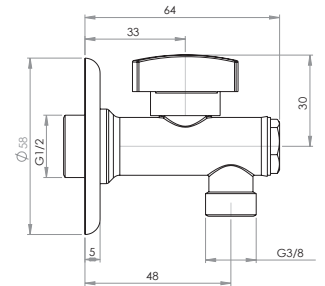

AF 310

3/8 - 1/2 Küresel Filtreli
Ara Musluk (Kromlu)
3/8 - 1/2 Angle Valve With Filter (Chromed)

Koli Adet Quantity of Boxes	100	Adet Pieces
Koli Ağırlığı / kg Packing Weight /kg	16,05	kg.
Koli Ölçüleri / cm Quantity of Boxes / cm	21x41x51	cm
Koli Hacmi / m³ Pack Dimension / m³	0,044	m³