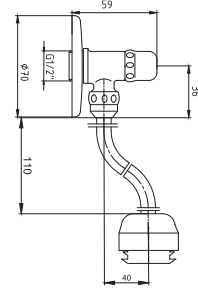

M 2004

Normal Pisuvar
Musluğu

Urinal Tap

Koli Adet Quantity of Boxes	50	Adet Pieces
Koli Ağırlığı / kg Packing Weight /kg	9,67	kg.
Koli Ölçüleri / cm Quantity of Boxes / cm	30x24x23	cm
Koli Hacmi / m³ Pack Dimension / m³	0,017	m³