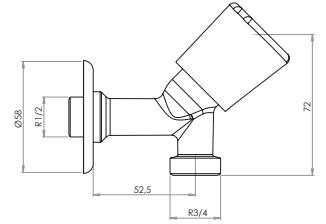

MP 052

Çamaşır
Musluğu

Washing Machine Tap

Koli Adet Quantity of Boxes	40	Adet Pieces
Koli Ağırlığı / kg Packing Weight / kg	18,5	kg.
Koli Ölçüleri / cm Quantity of Boxes / cm	42x35x40	cm
Koli Hacmi / m³ Pack Dimension / m³	0,059	m³