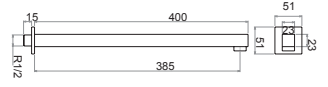

Kare Duvara Monte Duş Borusu
40 cm

Square 40 cm Wall Mounted Brass Shower Pipe

Koli Adet Quantity of Boxes	40	Adet Pieces	
Koli Ağırlığı / kg Packing Weight /kg	15,05	kg.	
Koli Ölçüleri / cm Quantity of Boxes / cm	46x38x42	cm	
Koli Hacmi / m³ Pack Dimension / m³	0,0734	m³