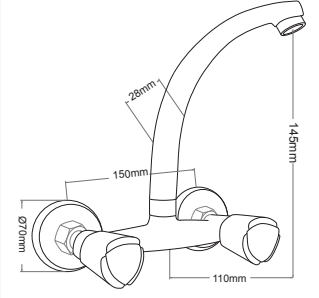

Döner Eye Bataryası
(Mix Borulu)

Wall Mounted Rotatable Sink Faucet (With
Mix Pipe)

Koli Adet Quantity of Boxes	12	Adet Pieces
Koli Ağırlığı / kg Packing Weight /kg	15,35	kg.
Koli Ölçüleri / cm Quantity of Boxes / cm	42x35x40	cm
Koli Hacmi / m³ Pack Dimension / m³	0,059	m³