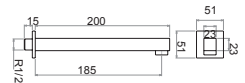

Kare Duvara Monte Duş Borusu
20 cm

Square 20 cm Wall Mounted Brass Shower Pipe

Koli Adet Quantity of Boxes	30	Adet Pieces	
Koli Ağırlığı / kg Packing Weight /kg	7	kg.	
Koli Ölçüleri / cm Quantity of Boxes / cm	21x41x51	cm	
Koli Hacmi / m³ Pack Dimension / m³	0,044	m³