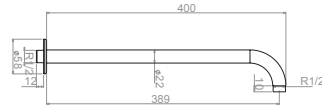

Oval Duvara Monte Duş Borusu
40 cm

Round 40 cm Wall Mounted Brass Shower Pipe

Koli Adet Quantity of Boxes	40	Adet Pieces	
Koli Ağırlığı / kg Packing Weight /kg	12	kg.	
Koli Ölçüleri / cm Quantity of Boxes / cm	46x38x42	cm	
Koli Hacmi / m³ Pack Dimension / m³	0,0734	m³