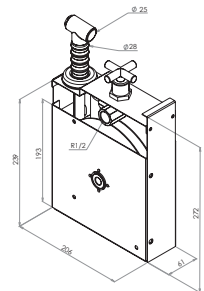

Fırın Yıkama
Ünitesi
Industrial Oven Washing Unit

Koli Adet Quantity of Boxes	1	Adet Pieces	
Koli Ağırlığı / kg Packing Weight /kg	3,8	kg.	
Koli Ölçüleri / cm Quantity of Boxes / cm	30x24x23	cm	
Koli Hacmi / m³ Pack Dimension / m³	0,017	m³