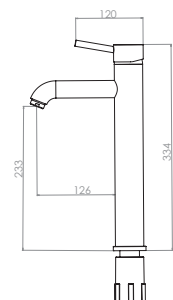

Çanak Lavabo Bataryası (Eğik Borulu)

Vessel Basin Faucet (Inclined Pipe)

Koli Adet Quantity of Boxes	7	Adet Pieces
Koli Ağırlığı / kg Packing Weight /kg	17,53	kg.
Koli Ölçüleri / cm Quantity of Boxes / cm	42x35x40	cm
Koli Hacmi / m³ Pack Dimension / m³	0,059	m³