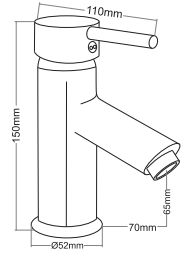

Yatık boru Lavabo Bataryası

Horizontal Pipe Basin Faucet

Koli Adet Quantity of Boxes	12	Adet Pieces
Koli Ağırlığı / kg Packing Weight /kg	19	kg.
Koli Ölçüleri / cm Quantity of Boxes / cm	42x35x40	cm
Koli Hacmi / m³ Pack Dimension / m³	0,059	m³