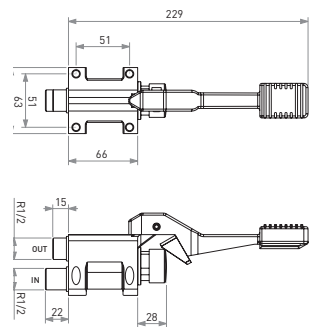

**Tek Pedal
Armatür**
Single Pedal Faucet (Cold)

Koli Adet Quantity of Boxes	16	Adet Pieces
Koli Ağırlığı / kg Packing Weight /kg	22,55	kg.
Koli Ölçüleri / cm Quantity of Boxes / cm	42x35x40	cm
Koli Hacmi / m³ Pack Dimension / m³	0,059	m³