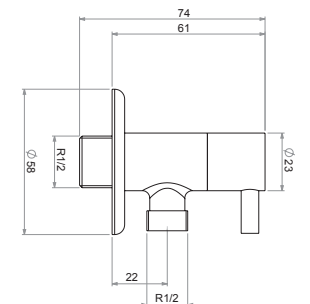

Joystick Ara Musluk
1/2-1/2
Joystick Angle Valve 1/2-1/2

Koli Adet Quantity of Boxes	100	Adet Pieces
Koli Ağırlığı / kg Packing Weight /kg	20,45	kg.
Koli Ölçüleri / cm Quantity of Boxes / cm	21x41x51	cm
Koli Hacmi / m³ Pack Dimension / m³	0,044	m³