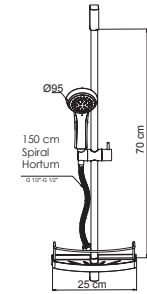

Essy Sürgülü Duş Seti

Essy Round Slide Shower Set

Koli Adet Quantity of Boxes	20	Adet Pieces
Koli Ağırlığı / kg Packing Weight /kg	18,12	kg.
Koli Ölçüleri / cm Quantity of Boxes / cm	30x10x77	cm
Koli Hacmi / m³ Pack Dimension / m³	0,15	m³