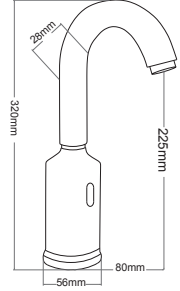

Fotoselli Doktor
Lavabo Bataryası
Photo-Cell Medical Type Basin Faucet

Koli Adet Quantity of Boxes	8	Adet Pieces	
Koli Ağırlığı / kg Packing Weight /kg	13,75	kg.	
Koli Ölçüleri / cm Quantity of Boxes / cm	42x35x40	cm	
Koli Hacmi / m³ Pack Dimension / m³	0,059	m³