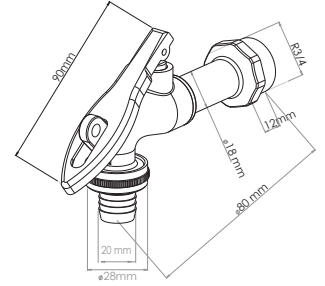

M 2014

3/4 Küresel Kilitli
Bahçe Musluğu
3/4 Lockable Garden Tap

Koli Adet Quantity of Boxes	50	Adet Pieces
Koli Ağırlığı / kg Packing Weight /kg	14,85	kg.
Koli Ölçüleri / cm Quantity of Boxes / cm	30x24x23	cm
Koli Hacmi / m³ Pack Dimension / m³	0,017	m³