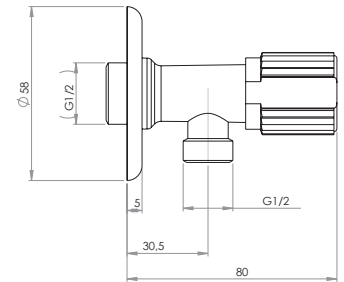

AX 200

Krom
Ara Musluk
Chrome Angle Valve

Koli Adet Quantity of Boxes	100	Adet Pieces	
Koli Ağırlığı / kg Packing Weight /kg	16,55	kg.	
Koli Ölçüleri / cm Quantity of Boxes / cm	21x41x51	cm	
Koli Hacmi / m³ Pack Dimension / m³	0,044	m³