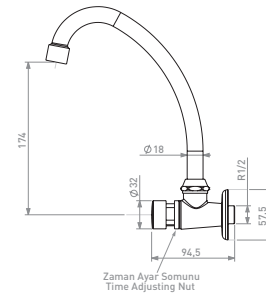

Zaman Ayarlı Duvardan
Lavabo Borulu Eyre Bataryası

Koli Adet Quantity of Boxes	20	Adet Pieces	
Koli Ağırlığı / kg Packing Weight /kg	11,4	kg.	
Koli Ölçüleri / cm Quantity of Boxes / cm	42x35x40	cm	
Koli Hacmi / m³ Pack Dimension / m³	0,059	m³