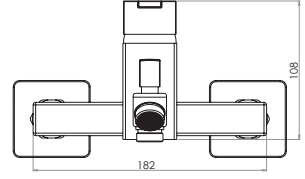

Banyo Bataryası

Bath Faucet

Koli Adet Quantity of Boxes	10	Adet Pieces
Koli Ağırlığı / kg Packing Weight /kg	23,18	kg.
Koli Ölçüleri / cm Quantity of Boxes / cm	42x35x40	cm
Koli Hacmi / m³ Pack Dimension / m³	0,059	m³