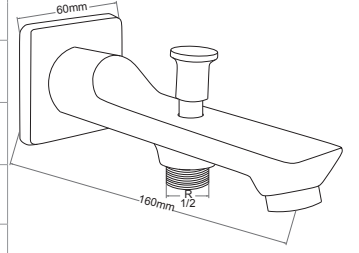

Duş Çıkış Ucu Yönlendiricili
(Splash)

Splash Shower Outlet Pipe With Diverter

Koli Adet Quantity of Boxes	30	Adet Pieces
Koli Ağırlığı / kg Packing Weight /kg	17,22	kg.
Koli Ölçüleri / cm Quantity of Boxes / cm	21x41x51	cm
Koli Hacmi / m³ Pack Dimension / m³	0,044	m³