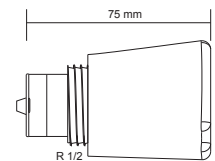

KT 2504

Kapak
Takımı

Lid Set

Koli Adet Quantity of Boxes	80	Adet Pieces
Koli Ağırlığı / kg Packing Weight / kg	16,03	kg.
Koli Ölçüleri / cm Quantity of Boxes / cm	30x24x23	cm
Koli Hacmi / m³ Pack Dimension / m³	0,059	m³