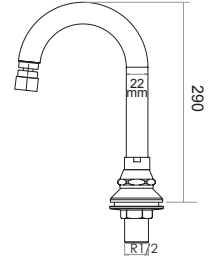

B 129

22 mm çap Tezgahtan Çıkışlı Boru
(Döner Aparatlı)

28 mm Mounted Pipe with
(Rotatable apparatus)

Koli Adet Quantity of Boxes	20	Adet Pieces
Koli Ağırlığı / kg Packing Weight /kg	14,12	kg.
Koli Ölçüleri / cm Quantity of Boxes / cm	42x35x40	cm
Koli Hacmi / m³ Pack Dimension / m³	0,059	m³