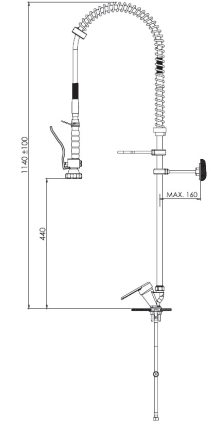

FS 113

Mix Evey
Yıkama Ünitesi
Mix Industrial Sink Unit

Koli Adet Quantity of Boxes	1	Adet Pieces
Koli Ağırlığı / kg Packing Weight /kg	5,35	kg.
Koli Ölçüleri / cm Quantity of Boxes / cm	30x10x77	cm
Koli Hacmi / m³ Pack Dimension / m³	0,0231	m³