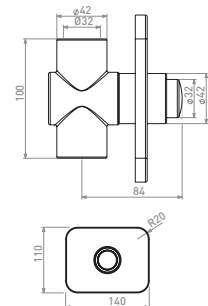

PPRC Sivaaltı bas (32mm)
Kare Rozet

PPRC Flush Mounted Toilet Flusher 32 mm
With Square Rosette

Koli Adet Quantity of Boxes	48	Adet Pieces	
Koli Ağırlığı / kg Packing Weight /kg	32	kg.	
Koli Ölçüleri / cm Quantity of Boxes / cm	60x51x49	cm	
Koli Hacmi / m³ Pack Dimension / m³	0,15	m³