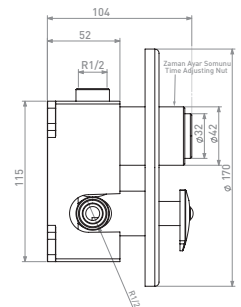

Z 2271

Zaman Ayarlı Duş Armatürü
(Yuvarlak Rozetli)

Timed Shower Faucet (With Round Rosette)

Koli Adet Quantity of Boxes	10	Adet Pieces
Koli Ağırlığı / kg Packing Weight /kg	15,78	kg.
Koli Ölçüleri / cm Quantity of Boxes / cm	42x35x40	cm
Koli Hacmi / m³ Pack Dimension / m³	0,059	m³