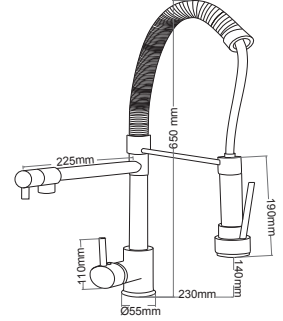

Ara Çıkışlı Mini Endüstriyel Eye Bataryası

Mini Industrial Sink Faucet With Intermediate Output

Koli Adet Quantity of Boxes	7	Adet Pieces	
Koli Ağırlığı / kg Packing Weight /kg	30	kg.	
Koli Ölçüleri / cm Quantity of Boxes / cm	42x35x40	cm	
Koli Hacmi / m³ Pack Dimension / m³	0,059	m³	

FS 211

Mini Endüstriyel Eye Bataryası

Mini Industrial Sink Faucet

Koli Adet Quantity of Boxes	7	Adet Pieces	
Koli Ağırlığı / kg Packing Weight /kg	18,11	kg.	
Koli Ölçüleri / cm Quantity of Boxes / cm	42x35x40	cm	
Koli Hacmi / m³ Pack Dimension / m³	0,059	m³