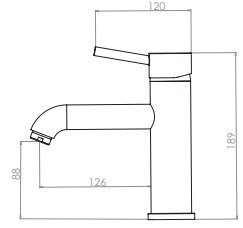

Eğik Borulu Lavabo Bataryası

Basin Faucet Inclined Pipe

Koli Adet Quantity of Boxes	12	Adet Pieces
Koli Ağırlığı / kg Packing Weight /kg	15,95	kg.
Koli Ölçüleri / cm Quantity of Boxes / cm	42x35x40	cm
Koli Hacmi / m³ Pack Dimension / m³	0,059	m³