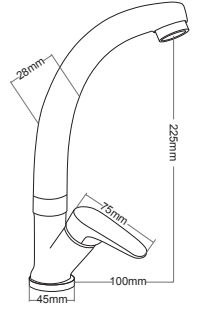

Tek Kumandalı Aç-Kapa Mix borulu Eyme Bataryası

Single Controlled Open-Close Sink Faucet

Koli Adet Quantity of Boxes	15	Adet Pieces
Koli Ağırlığı / kg Packing Weight /kg	11,84	kg.
Koli Ölçüleri / cm Quantity of Boxes / cm	42x35x40	cm
Koli Hacmi / m³ Pack Dimension / m³	0,059	m³

TX 310