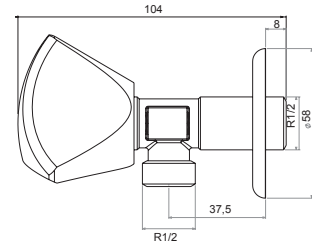

AX 203

Kristal
Ara Musluk
Cristal Angle Valve

Koli Adet Quantity of Boxes	40	Adet Pieces	
Koli Ağırlığı / kg Packing Weight /kg	10,75	kg.	
Koli Ölçüleri / cm Quantity of Boxes / cm	21x41x51	cm	
Koli Hacmi / m³ Pack Dimension / m³	0,044	m³