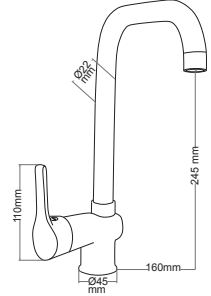

MF 921

Eye Bataryası
(22 mm Köşe Borulu)
Sink Faucet

Koli Adet Quantity of Boxes	10	Adet Pieces
Koli Ağırlığı / kg Packing Weight /kg	14,38	kg.
Koli Ölçüleri / cm Quantity of Boxes / cm	42x35x40	cm
Koli Hacmi / m³ Pack Dimension / m³	0,059	m³