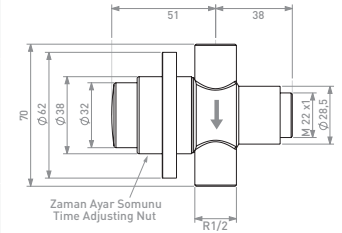

Zaman Ayarlı Sivaaltı Pisuar Musluk (Prinç Rozetli)

Self Closing Flush Mounted Urinal Tap (With Brass Rosette)

Koli Adet Quantity of Boxes	18	Adet Pieces
Koli Ağırlığı / kg Packing Weight /kg	10,3	kg.
Koli Ölçüleri / cm Quantity of Boxes / cm	30x24x23	cm
Koli Hacmi / m³ Pack Dimension / m³	0,017	m³