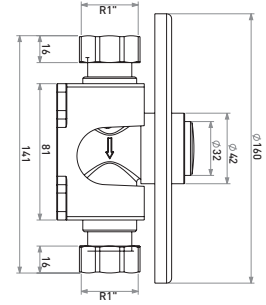

Sivaaltı
Bas (1")

Flush Mounted Toilet Flusher (1")

Koli Adet Quantity of Boxes	10	Adet Pieces	
Koli Ağırlığı / kg Packing Weight /kg	12,52	kg.	
Koli Ölçüleri / cm Quantity of Boxes / cm	42x35x40	cm	
Koli Hacmi / m³ Pack Dimension / m³	0,059	m³