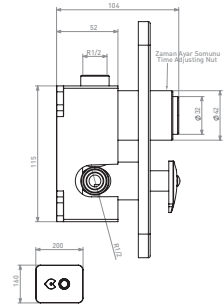

Z 2270

Zaman Ayarlı Duş Armatürü
(Kare Rozetli)

Timed Hot-Cold Shower Faucet
(Self-Closing) (With Square Rosette)

Koli Adet Quantity of Boxes	10	Adet Pieces
Koli Ağırlığı / kg Packing Weight /kg	15,78	kg.
Koli Ölçüleri / cm Quantity of Boxes / cm	42x35x40	cm
Koli Hacmi / m³ Pack Dimension / m³	0,059	m³