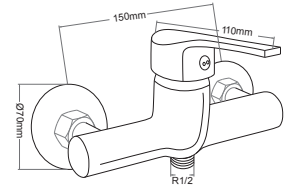

Şattaf
Bataryası

Shattaf Faucet

Koli Adet Quantity of Boxes	10	Adet Pieces
Koli Ağırlığı / kg Packing Weight /kg	12,37	kg.
Koli Ölçüleri / cm Quantity of Boxes / cm	42x35x40	cm
Koli Hacmi / m³ Pack Dimension / m³	0,059	m³