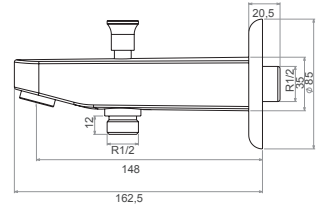

**Yönlendiricili Duş Gagası
(Döküm)**
Shower Outlet Pipe With Diverter

Koli Adet Quantity of Boxes	30	Adet Pieces
Koli Ağırlığı / kg Packing Weight /kg	20,28	kg.
Koli Ölçüleri / cm Quantity of Boxes / cm	21x41x51	cm
Koli Hacmi / m³ Pack Dimension / m³	0,044	m³