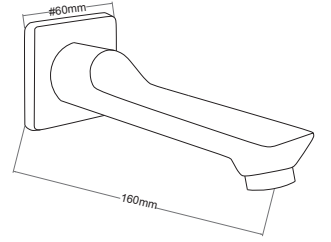

Duş Çıkış Ucu Yönlendiricisiz
(Splash)

Splash Shower Outlet Pipe Without Diverter

Koli Adet Quantity of Boxes	30	Adet Pieces
Koli Ağırlığı / kg Packing Weight /kg	11,64	kg.
Koli Ölçüleri / cm Quantity of Boxes / cm	21x41x51	cm
Koli Hacmi / m³ Pack Dimension / m³	0,044	m³