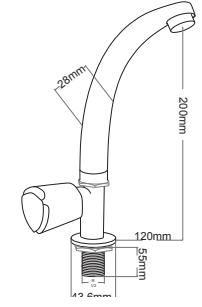

Mermerden Eye Bataryası Mix borulu Sink Faucet

Koli Adet Quantity of Boxes	20	Adet Pieces
Koli Ağırlığı / kg Packing Weight /kg	16,23	kg.
Koli Ölçüleri / cm Quantity of Boxes / cm	42x35x40	cm
Koli Hacmi / m³ Pack Dimension / m³	0,059	m³