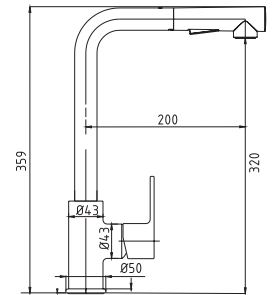

Eve Bataryası
(Dik Omega Borulu)

Kitchen Faucet

Koli Adet Quantity of Boxes	7	Adet Pieces
Koli Ağırlığı / kg Packing Weight /kg	13,3	kg.
Koli Ölçüleri / cm Quantity of Boxes / cm	42x35x40	cm
Koli Hacmi / m³ Pack Dimension / m³	0,059	m³

ML 3521