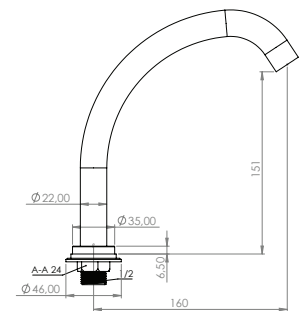

22 mm çap
Tezgahtan Çıkışlı Boru

22 mm Diameter Surface Mounted Pipe

Koli Adet Quantity of Boxes	25	Adet Pieces
Koli Ağırlığı / kg Packing Weight /kg	8,45	kg.
Koli Ölçüleri / cm Quantity of Boxes / cm	42x35x40	cm
Koli Hacmi / m³ Pack Dimension / m³	0,059	m³