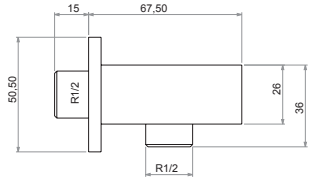

**Kare Duş
Adaptörü**
Square Shower Holder

Koli Adet Quantity of Boxes	30	Adet Pieces
Koli Ağırlığı / kg Packing Weight /kg	9,35	kg.
Koli Ölçüleri / cm Quantity of Boxes / cm	30x24x16	cm
Koli Hacmi / m³ Pack Dimension / m³	0,012	m³