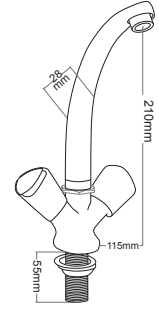

Kuşu Eye Bataryası
(Mix Borulu - (Kuyruklu Tip))

Swan Sink Faucet

Koli Adet Quantity of Boxes	10	Adet Pieces
Koli Ağırlığı / kg Packing Weight /kg	15,25	kg.
Koli Ölçüleri / cm Quantity of Boxes / cm	42x35x40	cm
Koli Hacmi / m³ Pack Dimension / m³	0,059	m³

KP 550