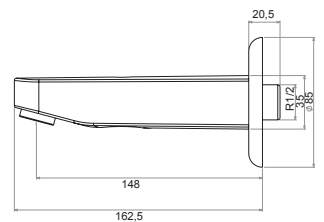

**Yönlendiricisiz Duş Gagası
(Döküm)**
Shower Outlet Pipe Without Diverter

Koli Adet Quantity of Boxes	30	Adet Pieces
Koli Ağırlığı / kg Packing Weight /kg	19,9	kg.
Koli Ölçüleri / cm Quantity of Boxes / cm	21x41x51	cm
Koli Hacmi / m³ Pack Dimension / m³	0,044	m³