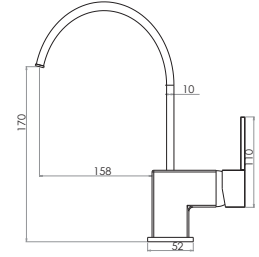

Kuğu Lavabo
Bataryası

Swan Basin Faucet

Koli Adet Quantity of Boxes	12	Adet Pieces
Koli Ağırlığı / kg Packing Weight /kg	21	kg.
Koli Ölçüleri / cm Quantity of Boxes / cm	42x35x40	cm
Koli Hacmi / m³ Pack Dimension / m³	0,059	m³

MQ 322