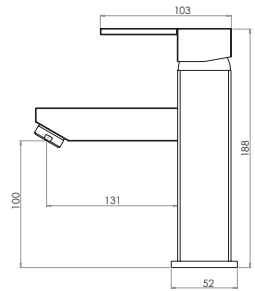

Lavabo Bataryası

Basin Faucet

Koli Adet Quantity of Boxes	12	Adet Pieces
Koli Ağırlığı / kg Packing Weight /kg	20,45	kg.
Koli Ölçüleri / cm Quantity of Boxes / cm	42x35x40	cm
Koli Hacmi / m³ Pack Dimension / m³	0,059	m³