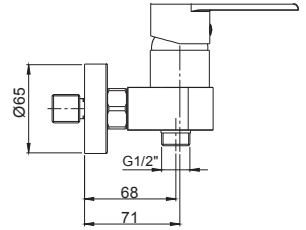

Şattaf
Bataryası

Wall Mounted Kitchen Faucet

Koli Adet Quantity of Boxes	10	Adet Pieces
Koli Ağırlığı / kg Packing Weight /kg	14,48	kg.
Koli Ölçüleri / cm Quantity of Boxes / cm	42x35x40	cm
Koli Hacmi / m³ Pack Dimension / m³	0,059	m³