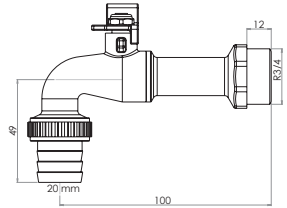

M 2012

3/4 Küresel
Bahçe Musluğu

3/4 Garden Ball Tap

Koli Adet Quantity of Boxes	50	Adet Pieces
Koli Ağırlığı / kg Packing Weight /kg	13,2	kg.
Koli Ölçüleri / cm Quantity of Boxes / cm	30x24x23	cm
Koli Hacmi / m³ Pack Dimension / m³	0,017	m³