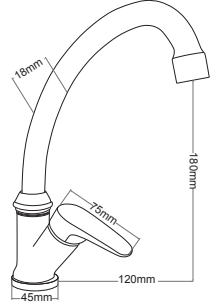

Tek Kumandalı Aç-Kapa Kuğu Eyme Bataryası

Single Controlled Open-Close Sink Faucet

Koli Adet Quantity of Boxes	15	Adet Pieces
Koli Ağırlığı / kg Packing Weight /kg	10,9	kg.
Koli Ölçüleri / cm Quantity of Boxes / cm	42x35x40	cm
Koli Hacmi / m³ Pack Dimension / m³	0,059	m³

TX 301