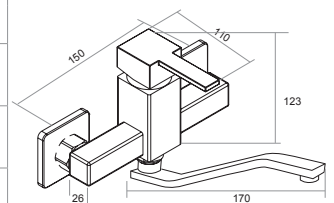

Aplike Eye
Bataryası

Wall Mounted Sink Faucet

Koli Adet Quantity of Boxes	10	Adet Pieces
Koli Ağırlığı / kg Packing Weight /kg	20,18	kg.
Koli Ölçüleri / cm Quantity of Boxes / cm	42x35x40	cm
Koli Hacmi / m³ Pack Dimension / m³	0,059	m³