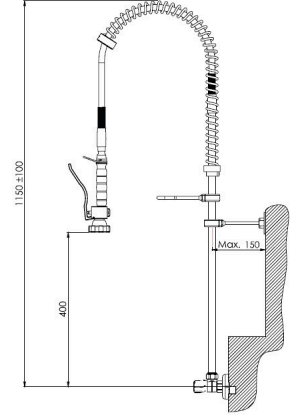

“Ürün Montaj Klavuzundan detayları inceleyebilirsiniz.  
You can review the details in the product technical documents.”

**FS 103**

Mix Duvardan  
Yıkama Ünitesi

Mix Wall Mounted Industrial Washing Unit

Koli Adet Quantity of Boxes	1	Adet Pieces
Koli Ağırlığı / kg Packing Weight /kg	5,37	kg.
Koli Ölçüleri / cm Quantity of Boxes / cm	30x10x77	cm
Koli Hacmi / m <sup>3</sup> Pack Dimension / m <sup>3</sup>	0,0231	m <sup>3</sup>