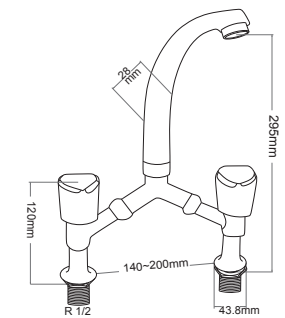

Köprü Bataryası
Mix Borulu

Bridge Type Faucet

Koli Adet Quantity of Boxes	12	Adet Pieces
Koli Ağırlığı / kg Packing Weight /kg	16,39	kg.
Koli Ölçüleri / cm Quantity of Boxes / cm	42x35x40	cm
Koli Hacmi / m³ Pack Dimension / m³	0,059	m³

KP 570