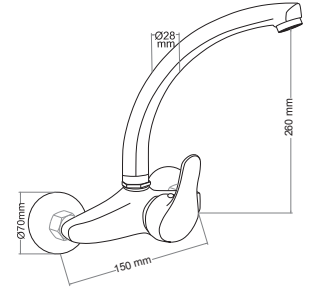

Ters Borulu Aplike Eveye Bataryası
Wall Mounted Sink Faucet (Inverted Pipe)

Koli Adet Quantity of Boxes	12	Adet Pieces
Koli Ağırlığı / kg Packing Weight /kg	18,67	kg.
Koli Ölçüleri / cm Quantity of Boxes / cm	42x35x40	cm
Koli Hacmi / m³ Pack Dimension / m³	0,059	m³