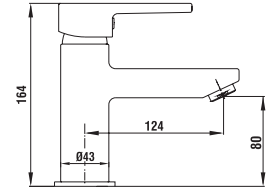

Lavabo Bataryası

Basin Faucet

Koli Adet Quantity of Boxes	12	Adet Pieces
Koli Ağırlığı / kg Packing Weight /kg	15,6	kg.
Koli Ölçüleri / cm Quantity of Boxes / cm	42x35x40	cm
Koli Hacmi / m³ Pack Dimension / m³	0,059	m³

ML 3520