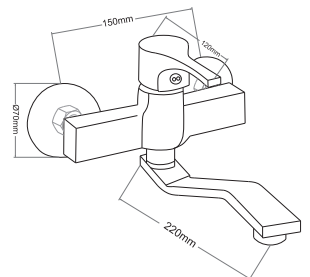

Marin Aplike Eye Bataryası
Marin Wall Mounted Sink Faucet

Koli Adet Quantity of Boxes	10	Adet Pieces
Koli Ağırlığı / kg Packing Weight /kg	16,4	kg.
Koli Ölçüleri / cm Quantity of Boxes / cm	42x35x40	cm
Koli Hacmi / m³ Pack Dimension / m³	0,059	m³