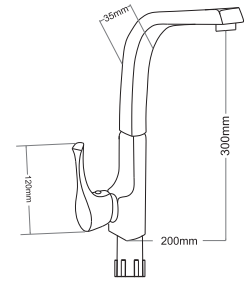

Marin Eye Bataryası
Marin Sink Faucet

Koli Adet Quantity of Boxes	7	Adet Pieces
Koli Ağırlığı / kg Packing Weight /kg	20	kg.
Koli Ölçüleri / cm Quantity of Boxes / cm	42x35x40	cm
Koli Hacmi / m³ Pack Dimension / m³	0,059	m³

MR 721