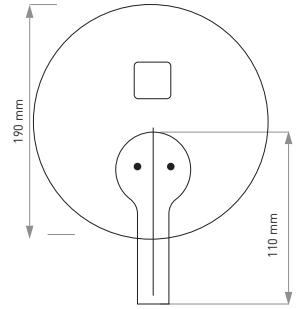

Ankastre Banyo Bataryası (3 yönlü yuvarlak rozetli)

3Way Built-in Shower Faucet With Round Rosette

Koli Adet Quantity of Boxes	12	Adet Pieces
Koli Ağırlığı / kg Packing Weight / kg	23,75	kg.
Koli Ölçüleri / cm Quantity of Boxes / cm	46x38x42	cm
Koli Hacmi / m³ Pack Dimension / m³	0,0734	m³