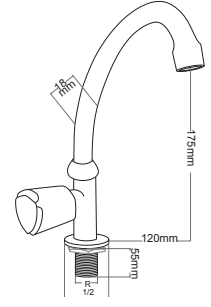

Mermerden Eye Bataryası Sink Faucet

Koli Adet Quantity of Boxes	20	Adet Pieces
Koli Ağırlığı / kg Packing Weight /kg	15,41	kg.
Koli Ölçüleri / cm Quantity of Boxes / cm	42x35x40	cm
Koli Hacmi / m³ Pack Dimension / m³	0,059	m³