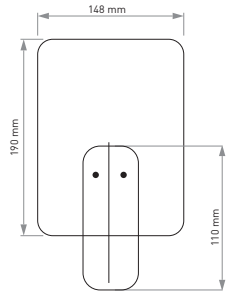

\*Push Button  
Diverter

Z 2510 K

Z 2510 S

Z 2510

Ankastre Duş Bataryası  
(Tek yönlü Kare Rozetli)

1 Way Built-in Shower Faucet With Square  
Rosette

Koli Adet Quantity of Boxes	12	Adet Pieces
Koli Ağırlığı / kg Packing Weight /kg	16	kg.
Koli Ölçüleri / cm Quantity of Boxes / cm	46x38x42	cm
Koli Hacmi / m <sup>3</sup> Pack Dimension / m <sup>3</sup>	0,0734	m <sup>3</sup>