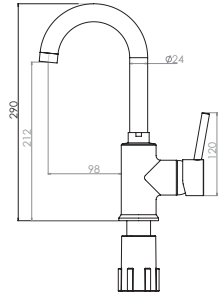

Kuşu Lavabo Bataryası

Swan Basin Faucet

Koli Adet Quantity of Boxes	7	Adet Pieces
Koli Ağırlığı / kg Packing Weight /kg	11,5	kg.
Koli Ölçüleri / cm Quantity of Boxes / cm	42x35x40	cm
Koli Hacmi / m³ Pack Dimension / m³	0,059	m³