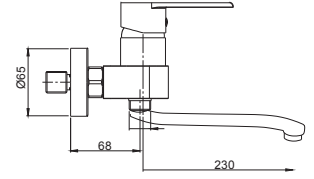

Aplike Eye
Bataryası

Wall Mounted Kitchen Faucet

Koli Adet Quantity of Boxes	10	Adet Pieces
Koli Ağırlığı / kg Packing Weight /kg	15,43	kg.
Koli Ölçüleri / cm Quantity of Boxes / cm	42x35x40	cm
Koli Hacmi / m³ Pack Dimension / m³	0,059	m³