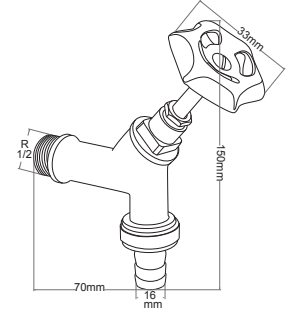

M 2003

Bahçe
Musluğu

Garden Tap

Koli Adet Quantity of Boxes	50	Adet Pieces
Koli Ağırlığı / kg Packing Weight /kg	14,9	kg.
Koli Ölçüleri / cm Quantity of Boxes / cm	30x24x23	cm
Koli Hacmi / m³ Pack Dimension / m³	0,017	m³