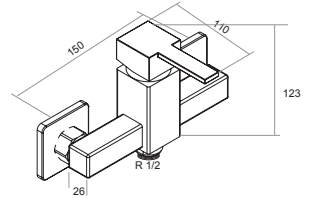

**Şattaf
Bataryası**

Shattaf Faucet

Koli Adet Quantity of Boxes	10	Adet Pieces
Koli Ağırlığı / kg Packing Weight /kg	18,72	kg.
Koli Ölçüleri / cm Quantity of Boxes / cm	42x35x40	cm
Koli Hacmi / m³ Pack Dimension / m³	0,059	m³

MQ 332