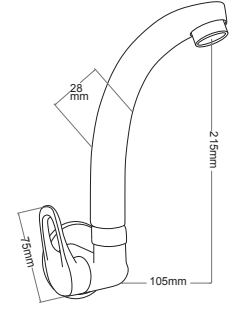

Tek Kumandalı Aç-Kapa Mix
Borulu Duvardan Eyye Bataryası

Single Controlled, Wall Mounted (Cold)
Open-Close Sink Faucet (With Mix Pipe)

Koli Adet Quantity of Boxes	15	Adet Pieces
Koli Ağırlığı / kg Packing Weight /kg	9,51	kg.
Koli Ölçüleri / cm Quantity of Boxes / cm	42x35x40	cm
Koli Hacmi / m³ Pack Dimension / m³	0,059	m³

TX 330