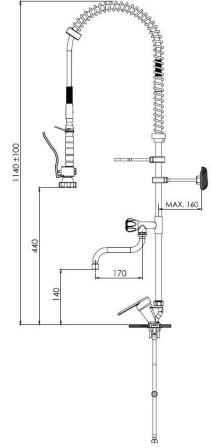

FS 112

Mix Evey Yıkama Ünitesi
(Ara Musluklu)
Mix Industrial Sink Washing Unit (With
Angle Valve)

Koli Adet Quantity of Boxes	1	Adet Pieces
Koli Ağırlığı / kg Packing Weight /kg	5,55	kg.
Koli Ölçüleri / cm Quantity of Boxes / cm	30x10x77	cm
Koli Hacmi / m³ Pack Dimension / m³	0,0231	m³