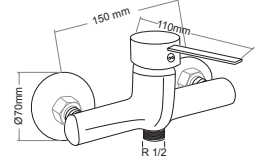

Şattaf Duş Bataryası

Wall Mounted Shattaf Faucet

Koli Adet Quantity of Boxes	10	Adet Pieces
Koli Ağırlığı / kg Packing Weight /kg	14,2	kg.
Koli Ölçüleri / cm Quantity of Boxes / cm	42x35x40	cm
Koli Hacmi / m³ Pack Dimension / m³	0,059	m³