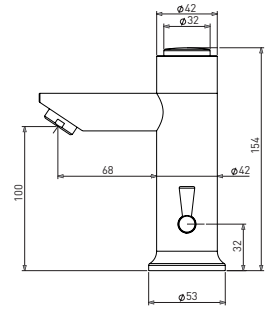

Zaman Ayarlı Lavabo Bataryası
(Sıcak-Soğuk Yandan Kumandalı)

Self Closing Basin Faucet With Side Adjustment Button (Hot-Cold)

Koli Adet Quantity of Boxes	12	Adet Pieces
Koli Ağırlığı / kg Packing Weight /kg	16,95	kg.
Koli Ölçüleri / cm Quantity of Boxes / cm	42x35x40	cm
Koli Hacmi / m³ Pack Dimension / m³	0,059	m³