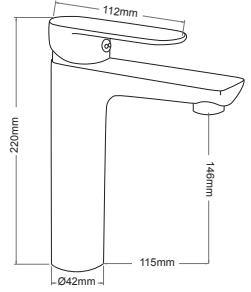

Lavabo
Bataryası
Basin Faucet

Koli Adet Quantity of Boxes	12	Adet Pieces
Koli Ağırlığı / kg Packing Weight /kg	21,62	kg.
Koli Ölçüleri / cm Quantity of Boxes / cm	42x35x40	cm
Koli Hacmi / m³ Pack Dimension / m³	0,059	m³

MU 1620