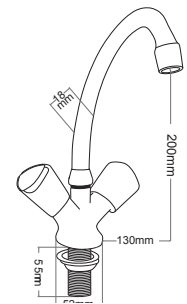

Kuğu Eye Bataryası
(Kuyruklu Tip)

Swan Sink Faucet

Koli Adet Quantity of Boxes	10	Adet Pieces
Koli Ağırlığı / kg Packing Weight /kg	15,05	kg.
Koli Ölçüleri / cm Quantity of Boxes / cm	42x35x40	cm
Koli Hacmi / m³ Pack Dimension / m³	0,059	m³