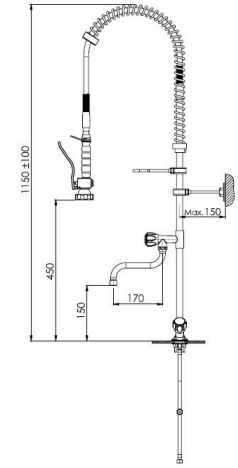

Klasik Eye Yıkama Ünitesi
(Ara Musluklu)

Classic Sink Industrial Washing Unit (With
Angle Valve)

Koli Adet Quantity of Boxes	1	Adet Pieces
Koli Ağırlığı / kg Packing Weight /kg	5,5	kg.
Koli Ölçüleri / cm Quantity of Boxes / cm	30x10x77	cm
Koli Hacmi / m³ Pack Dimension / m³	0,0231	m³