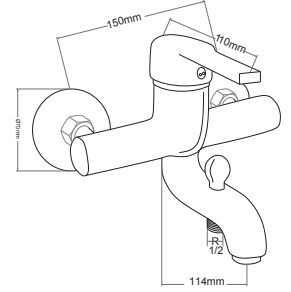

Banyo Bataryası
(Gagalı)

Bath Faucet (Beaked Type)

Koli Adet Quantity of Boxes	10	Adet Pieces
Koli Ağırlığı / kg Packing Weight /kg	16,32	kg.
Koli Ölçüleri / cm Quantity of Boxes / cm	42x35x40	cm
Koli Hacmi / m³ Pack Dimension / m³	0,059	m³