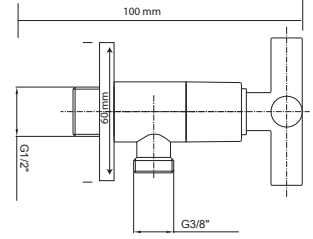

AC 145

Yıldız
Ara Musluk
Star Angle Valve

Koli Adet Quantity of Boxes	40	Adet Pieces	
Koli Ağırlığı / kg Packing Weight /kg	13,35	kg.	
Koli Ölçüleri / cm Quantity of Boxes / cm	21x41x51	cm	
Koli Hacmi / m³ Pack Dimension / m³	0,044	m³