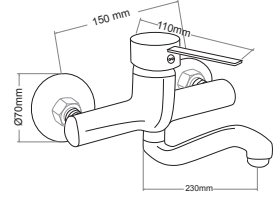

Aplike Evye Bataryası

Wall Mounted Kitchen Faucet

Koli Adet Quantity of Boxes	10	Adet Pieces
Koli Ağırlığı / kg Packing Weight /kg	15,15	kg.
Koli Ölçüleri / cm Quantity of Boxes / cm	42x35x40	cm
Koli Hacmi / m³ Pack Dimension / m³	0,059	m³