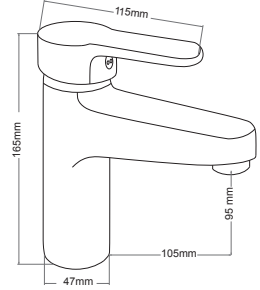

Lavabo Bataryası
Basin Faucet

Koli Adet Quantity of Boxes	12	Adet Pieces
Koli Ağırlığı / kg Packing Weight /kg	18,14	kg.
Koli Ölçüleri / cm Quantity of Boxes / cm	42x35x40	cm
Koli Hacmi / m³ Pack Dimension / m³	0,059	m³

MI 1320