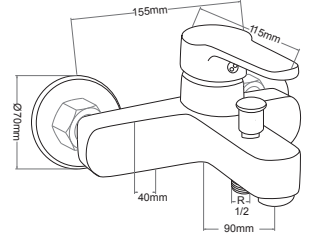

Banyo Bataryası
Bath Faucet

Koli Adet Quantity of Boxes	10	Adet Pieces
Koli Ağırlığı / kg Packing Weight /kg	18,75	kg.
Koli Ölçüleri / cm Quantity of Boxes / cm	42x35x40	cm
Koli Hacmi / m³ Pack Dimension / m³	0,059	m³

MI 1310