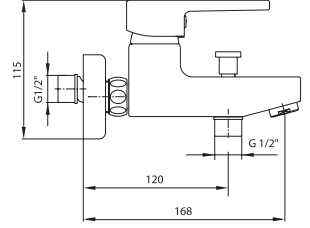

Banyo Bataryası

Bath Faucet

Koli Adet Quantity of Boxes	10	Adet Pieces
Koli Ağırlığı / kg Packing Weight /kg	18,75	kg.
Koli Ölçüleri / cm Quantity of Boxes / cm	42x35x40	cm
Koli Hacmi / m³ Pack Dimension / m³	0,059	m³

ML 3510