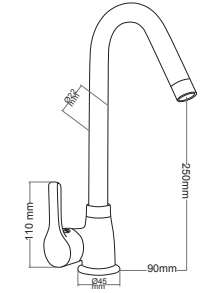

MF 922

Eye Bataryası
(Prinç Dik Eyye Borulu)
Sink Faucet (Brass Vertical Sink Pipe)

Koli Adet Quantity of Boxes	10	Adet Pieces
Koli Ağırlığı / kg Packing Weight /kg	14,78	kg.
Koli Ölçüleri / cm Quantity of Boxes / cm	42x35x40	cm
Koli Hacmi / m³ Pack Dimension / m³	0,059	m³