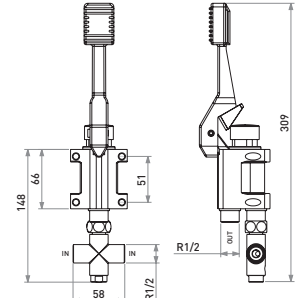

Çift Girişli
Tek Pedal Armatür

Single Pedal Faucet With Double Entry
(Hot-Cold)

Koli Adet Quantity of Boxes	16	Adet Pieces
Koli Ağırlığı / kg Packing Weight /kg	25,85	kg.
Koli Ölçüleri / cm Quantity of Boxes / cm	42x35x40	cm
Koli Hacmi / m³ Pack Dimension / m³	0,059	m³