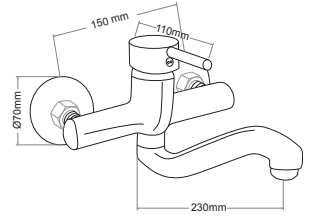

Aplike Eye
Bataryası

Wall Mounted Sink Faucet

Koli Adet Quantity of Boxes	10	Adet Pieces
Koli Ağırlığı / kg Packing Weight /kg	15,15	kg.
Koli Ölçüleri / cm Quantity of Boxes / cm	42x35x40	cm
Koli Hacmi / m³ Pack Dimension / m³	0,059	m³

MY 230-1