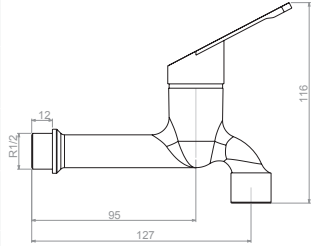

Tek Kumandalı
Musluk

Single Controlled Open Close Tap

Koli Adet Quantity of Boxes	20	Adet Pieces
Koli Ağırlığı / kg Packing Weight /kg	10,6	kg.
Koli Ölçüleri / cm Quantity of Boxes / cm	42x35x40	cm
Koli Hacmi / m³ Pack Dimension / m³	0,059	m³

TX 340