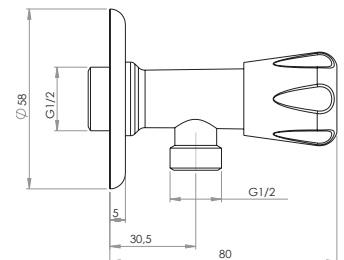

AX 202

Madeni Volanlı
Ara Musluk
Angle Valve With Metal Flywheel

Koli Adet Quantity of Boxes	100	Adet Pieces	
Koli Ağırlığı / kg Packing Weight /kg	20,55	kg.	
Koli Ölçüleri / cm Quantity of Boxes / cm	21x41x51	cm	
Koli Hacmi / m³ Pack Dimension / m³	0,044	m³