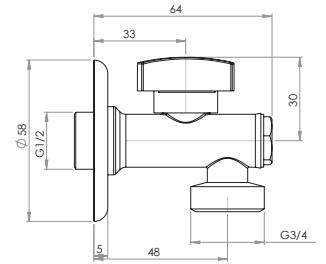

1/2 - 3/4 Küresel Filtreli Çamaşır
Musluk (Kumlu)
1/2 - 3/4 Washing Machine Tap With Filter (Sandy)

Koli Adet Quantity of Boxes	100	Adet Pieces
Koli Ağırlığı / kg Packing Weight /kg	16,25	kg.
Koli Ölçüleri / cm Quantity of Boxes / cm	21x41x51	cm
Koli Hacmi / m³ Pack Dimension / m³	0,044	m³

AF 510