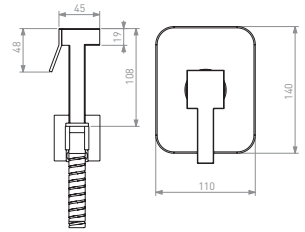

## RENK SEÇENEKLERİ / Color Options

Z 2541 A

Z 2541 S

Z 2542

Ankastre Lavabo Bataryası (Tekli  
Tip Kare Model)Built-in Shattaf Faucet Square Model ( SINGLE  
TYPE -ROSETTE AND BEAK SEPARATELY)

Koli Adet Quantity of Boxes	12	Adet Pieces
Koli Ağırlığı / kg Packing Weight /kg	23,3	kg.
Koli Ölçüleri / cm Quantity of Boxes / cm	46x38x42	cm
Koli Hacmi / m <sup>3</sup> Pack Dimension / m <sup>3</sup>	0,0734	m <sup>3</sup>