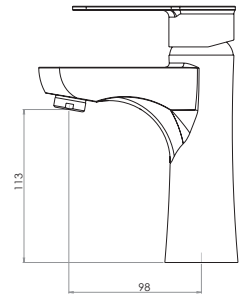

Lavabo Bataryası

Basin Faucet

Koli Adet Quantity of Boxes	12	Adet Pieces
Koli Ağırlığı / kg Packing Weight /kg	19,52	kg.
Koli Ölçüleri / cm Quantity of Boxes / cm	42x35x40	cm
Koli Hacmi / m³ Pack Dimension / m³	0,059	m³

MT 820