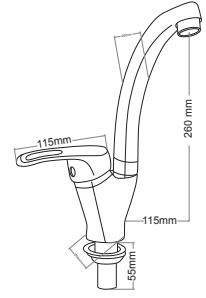

Kuyruklu Kuğu Eveye Bataryası
Swan Sink Faucet (Tailed Type)

Koli Adet Quantity of Boxes	10	Adet Pieces
Koli Ağırlığı / kg Packing Weight /kg	13,3	kg.
Koli Ölçüleri / cm Quantity of Boxes / cm	42x35x40	cm
Koli Hacmi / m³ Pack Dimension / m³	0,059	m³