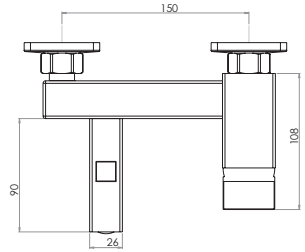

Banyo Bataryası
(Önden kollu)

Bath Faucet (Front Handle Type)

Koli Adet Quantity of Boxes	10	Adet Pieces
Koli Ağırlığı / kg Packing Weight /kg	24,62	kg.
Koli Ölçüleri / cm Quantity of Boxes / cm	42x35x40	cm
Koli Hacmi / m³ Pack Dimension / m³	0,059	m³