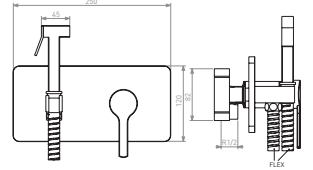

Ankastre Şattaf Bataryası

Built-in Shattaf Faucet With United Square Rosette

Koli Adet Quantity of Boxes	8	Adet Pieces
Koli Ağırlığı / kg Packing Weight /kg	19,06	kg.
Koli Ölçüleri / cm Quantity of Boxes / cm	46x38x42	cm
Koli Hacmi / m³ Pack Dimension / m³	0,0734	m³