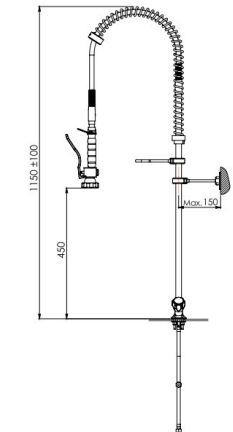

Klasik Eye
Yıkama Ünitesi

Classic Industrial Sink Washing Unit

Koli Adet Quantity of Boxes	1	Adet Pieces
Koli Ağırlığı / kg Packing Weight /kg	5,3	kg.
Koli Ölçüleri / cm Quantity of Boxes / cm	30x10x77	cm
Koli Hacmi / m³ Pack Dimension / m³	0,0231	m³