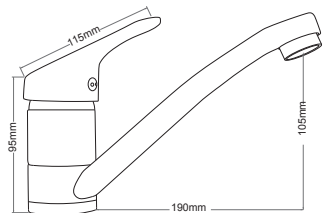

Essence Döner Eye Bataryası
Sink Faucet

Koli Adet Quantity of Boxes	12	Adet Pieces
Koli Ağırlığı / kg Packing Weight /kg	14,93	kg.
Koli Ölçüleri / cm Quantity of Boxes / cm	42x35x40	cm
Koli Hacmi / m³ Pack Dimension / m³	0,059	m³