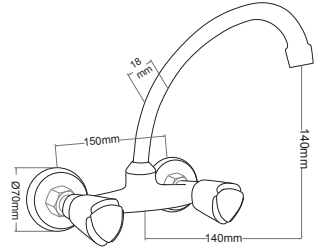

Döner Eye Bataryası
(Kuğu Borulu)
Wall Mounted Rotatable Sink Faucet (With Swan Pipe)

Koli Adet Quantity of Boxes	12	Adet Pieces
Koli Ağırlığı / kg Packing Weight /kg	15,17	kg.
Koli Ölçüleri / cm Quantity of Boxes / cm	42x35x40	cm
Koli Hacmi / m³ Pack Dimension / m³	0,059	m³