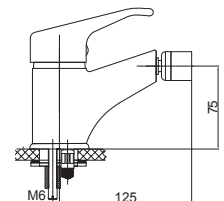

Bide Bataryası
Bidet Faucet

Koli Adet Quantity of Boxes	12	Adet Pieces
Koli Ağırlığı / kg Packing Weight /kg	15,34	kg.
Koli Ölçüleri / cm Quantity of Boxes / cm	42x35x40	cm
Koli Hacmi / m³ Pack Dimension / m³	0,059	m³