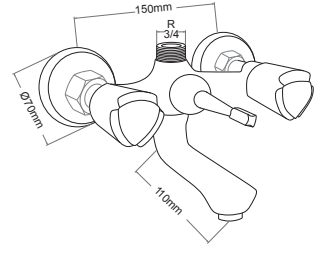

Klasik Banyo Bataryası
Classic Bath Faucet

Koli Adet Quantity of Boxes	10	Adet Pieces
Koli Ağırlığı / kg Packing Weight /kg	17,05	kg.
Koli Ölçüleri / cm Quantity of Boxes / cm	42x35x40	cm
Koli Hacmi / m³ Pack Dimension / m³	0,059	m³