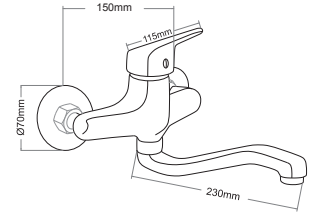

Aplike Eveye Bataryası
Wall Fixed Sink Faucet

Koli Adet Quantity of Boxes	10	Adet Pieces
Koli Ağırlığı / kg Packing Weight /kg	13,38	kg.
Koli Ölçüleri / cm Quantity of Boxes / cm	42x35x40	cm
Koli Hacmi / m³ Pack Dimension / m³	0,059	m³