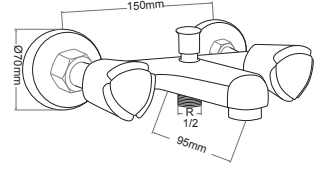

Monoblok Banyo Bataryası
Monoblock Bath Faucet

Koli Adet Quantity of Boxes	10	Adet Pieces
Koli Ağırlığı / kg Packing Weight /kg	16,62	kg.
Koli Ölçüleri / cm Quantity of Boxes / cm	42x35x40	cm
Koli Hacmi / m³ Pack Dimension / m³	0,059	m³