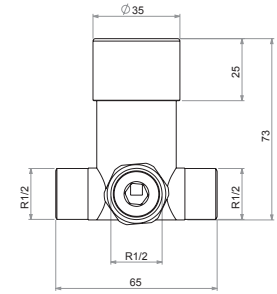

Mixer
(kartuşlu 25mm)

Hot-Cold Mixer (With 25mm Cartridge)

Koli Adet Quantity of Boxes	18	Adet Pieces
Koli Ağırlığı / kg Packing Weight /kg	8,49	kg.
Koli Ölçüleri / cm Quantity of Boxes / cm	30x24x23	cm
Koli Hacmi / m³ Pack Dimension / m³	0,017	m³