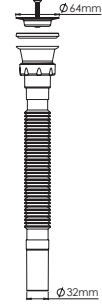

Körüklü Sifon

Bellows Siphon

Koli Adet Quantity of Boxes	100	Adet Pieces	
Koli Ağırlığı / kg Packing Weight /kg	14	kg.	
Koli Ölçüleri / cm Quantity of Boxes / cm	433761	cm	
Koli Hacmi / m³ Pack Dimension / m³	0,098	m³