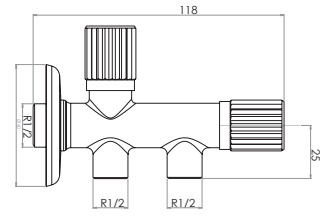

Çiftli Ara Musluk
1/2-1/2

Double Outlet Angle Valve 1/2-1/2

Koli Adet Quantity of Boxes	60	Adet Pieces
Koli Ağırlığı / kg Packing Weight /kg	19,47	kg.
Koli Ölçüleri / cm Quantity of Boxes / cm	42x35x40	cm
Koli Hacmi / m³ Pack Dimension / m³	0,059	m³

AC 110