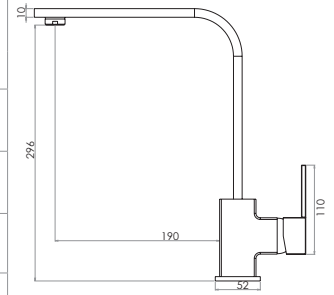

Kuğu Eye Bataryası
(Köşe Borulu)

Swan Sink Faucet

Koli Adet Quantity of Boxes	7	Adet Pieces
Koli Ağırlığı / kg Packing Weight /kg	14,18	kg.
Koli Ölçüleri / cm Quantity of Boxes / cm	42x35x40	cm
Koli Hacmi / m³ Pack Dimension / m³	0,059	m³

MQ 330