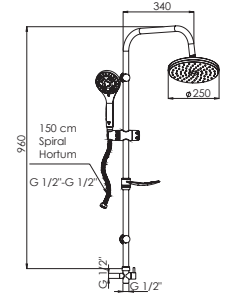

Kosova Yuvarlak Robot Duş Seti

Kosova Round Robot Shower Set

Koli Adet Quantity of Boxes	7	Adet Pieces
Koli Ağırlığı / kg Packing Weight /kg	15,5	kg.
Koli Ölçüleri / cm Quantity of Boxes / cm	98x34x47	cm
Koli Hacmi / m³ Pack Dimension / m³	0,1566	m³