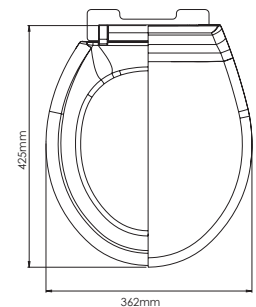

Klozet Kapağı

Toilet Seat Cover

Koli Adet Quantity of Boxes	10	Adet Pieces	
Koli Ağırlığı / kg Packing Weight /kg	13,5	kg.	
Koli Ölçüleri / cm Quantity of Boxes / cm	593746	cm	
Koli Hacmi / m³ Pack Dimension / m³	0,098	m³