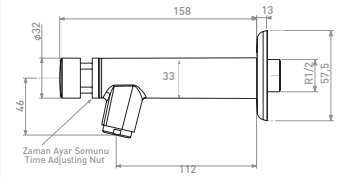

Zaman Ayarlı Musluk

Self Closing Wall Mounted Basin Faucet

Koli Adet Quantity of Boxes	20	Adet Pieces
Koli Ağırlığı / kg Packing Weight /kg	17,55	kg.
Koli Ölçüleri / cm Quantity of Boxes / cm	42x35x40	cm
Koli Hacmi / m³ Pack Dimension / m³	0,059	m³