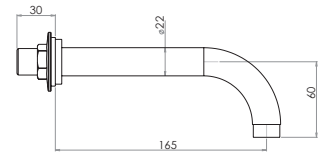

22 mm çap
Duvardan Çıkışlı Boru

22 mm diameter Wall Mounted Pipe

Koli Adet Quantity of Boxes	25	Adet Pieces
Koli Ağırlığı / kg Packing Weight /kg	8,25	kg.
Koli Ölçüleri / cm Quantity of Boxes / cm	42x35x40	cm
Koli Hacmi / m³ Pack Dimension / m³	0,059	m³