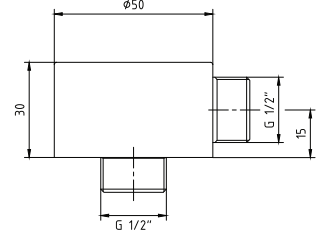

**Düz Mafsalsız Duş
Adaptörü**
Brass Shower Head

Koli Adet Quantity of Boxes	30	Adet Pieces
Koli Ağırlığı / kg Packing Weight /kg	8,5	kg.
Koli Ölçüleri / cm Quantity of Boxes / cm	30x24x16	cm
Koli Hacmi / m³ Pack Dimension / m³	0,012	m³