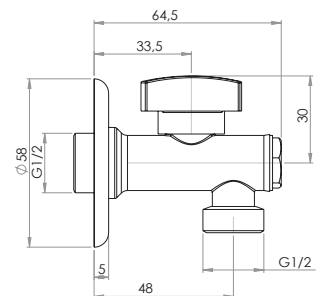

AF 400

1/2 - 1/2 Küresel Filtreli
Ara Musluk (Kumlu)
1/2 - 1/2 Angle Valve With Filter (Sandy)

Koli Adet Quantity of Boxes	100	Adet Pieces
Koli Ağırlığı / kg Packing Weight /kg	18,25	kg.
Koli Ölçüleri / cm Quantity of Boxes / cm	21x41x51	cm
Koli Hacmi / m³ Pack Dimension / m³	0,044	m³