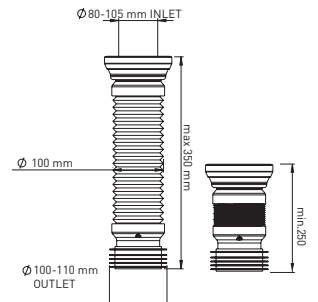

Körüklü Kada

Bellows Kada

Koli Adet Quantity of Boxes	30	Adet Pieces	
Koli Ağırlığı / kg Packing Weight /kg	12,55	kg.	
Koli Ölçüleri / cm Quantity of Boxes / cm	593746	cm	
Koli Hacmi / m³ Pack Dimension / m³	0,098	m³