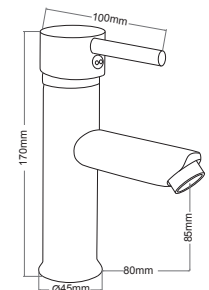

Lavabo Bataryası
(Düz borulu)

Basin Faucet (Straight Pipe)

Koli Adet Quantity of Boxes	12	Adet Pieces
Koli Ağırlığı / kg Packing Weight /kg	14,87	kg.
Koli Ölçüleri / cm Quantity of Boxes / cm	42x35x40	cm
Koli Hacmi / m³ Pack Dimension / m³	0,059	m³