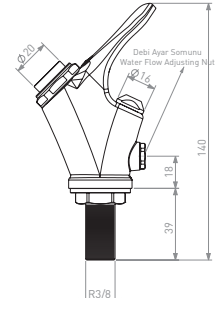

**Sebil
Musluğu**
Public Fountain

Koli Adet Quantity of Boxes	18	Adet Pieces
Koli Ağırlığı / kg Packing Weight /kg	15	kg.
Koli Ölçüleri / cm Quantity of Boxes / cm	30x24x23	cm
Koli Hacmi / m³ Pack Dimension / m³	0,017	m³