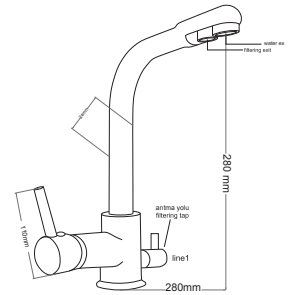

Arıtma Çıkışlı Eye Bataryası

Sink Faucet With Purification Output

Koli Adet Quantity of Boxes	7	Adet Pieces	
Koli Ağırlığı / kg Packing Weight /kg	15,75	kg.	
Koli Ölçüleri / cm Quantity of Boxes / cm	42x35x40	cm	
Koli Hacmi / m³ Pack Dimension / m³	0,059	m³	

FS 221