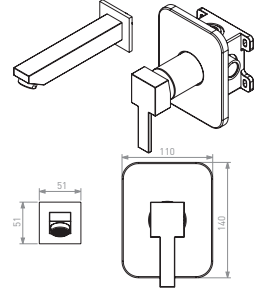

Z 2532

Ankastre Lavabo Bataryası (Tekli Tip Kare Model)

Built-in Basin Faucet Square Model (SINGLE TYPE -ROSETTE AND BEAK SEPARATELY)

Koli Adet Quantity of Boxes	12	Adet Pieces	
Koli Ağırlığı / kg Packing Weight /kg	23	kg.	
Koli Ölçüleri / cm Quantity of Boxes / cm	46x38x42	cm	
Koli Hacmi / m³ Pack Dimension / m³	0,0734	m³