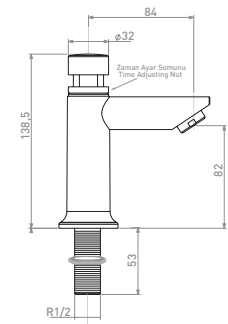

Zaman Ayarlı
Lavabo Bataryası

Self Closing Basin Faucet (Self-closing)

Koli Adet Quantity of Boxes	12	Adet Pieces	
Koli Ağırlığı / kg Packing Weight /kg	13	kg.	
Koli Ölçüleri / cm Quantity of Boxes / cm	42x35x40	cm	
Koli Hacmi / m³ Pack Dimension / m³	0,059	m³