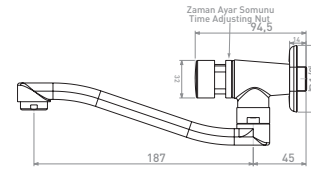

Zaman Ayarlı Duvardan S Borulu
Eyre Bataryası

Self Closing Wall mounted Sink Faucet with
S PIPE (Self-Closing)

Koli Adet Quantity of Boxes	20	Adet Pieces	
Koli Ağırlığı / kg Packing Weight /kg	11,4	kg.	
Koli Ölçüleri / cm Quantity of Boxes / cm	42x35x40	cm	
Koli Hacmi / m³ Pack Dimension / m³	0,059	m³