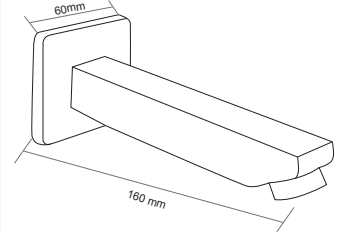

Duş Çıkış Ucu
Yönlendiricisiz

Square Shower Outlet Pipe

Koli Adet Quantity of Boxes	30	Adet Pieces
Koli Ağırlığı / kg Packing Weight /kg	15,95	kg.
Koli Ölçüleri / cm Quantity of Boxes / cm	21x41x51	cm
Koli Hacmi / m³ Pack Dimension / m³	0,044	m³