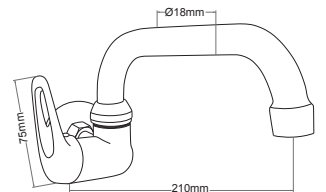

Tek Kumandalı Aç-Kapa Yatık borulu Duvardan Eyme Bataryası

Single Controlled, Wall Mounted Open-Close Sink Faucet

Koli Adet Quantity of Boxes	15	Adet Pieces
Koli Ağırlığı / kg Packing Weight /kg	8,76	kg.
Koli Ölçüleri / cm Quantity of Boxes / cm	42x35x40	cm
Koli Hacmi / m³ Pack Dimension / m³	0,059	m³