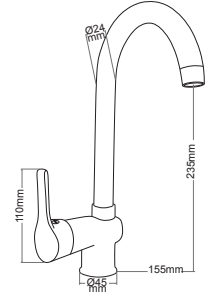

MF 920

Eye Bataryası
(22 mm Baston Borulu)
Sink Faucet

Koli Adet Quantity of Boxes	10	Adet Pieces
Koli Ağırlığı / kg Packing Weight /kg	15,28	kg.
Koli Ölçüleri / cm Quantity of Boxes / cm	42x35x40	cm
Koli Hacmi / m³ Pack Dimension / m³	0,059	m³