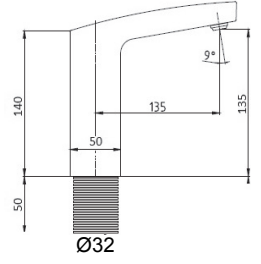

Fotoselli
Lavabo Bataryası (mixerli)
Photo-Cell Basin Faucet with mixer

Koli Adet Quantity of Boxes	8	Adet Pieces	
Koli Ağırlığı / kg Packing Weight /kg	16,25	kg.	
Koli Ölçüleri / cm Quantity of Boxes / cm	42x35x40	cm	
Koli Hacmi / m³ Pack Dimension / m³	0,059	m³