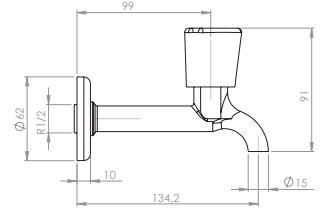

MP 050

Uzun
Musluk

Long Tap

Koli Adet Quantity of Boxes	40	Adet Pieces
Koli Ağırlığı / kg Packing Weight / kg	19,09	kg.
Koli Ölçüleri / cm Quantity of Boxes / cm	42x35x40	cm
Koli Hacmi / m³ Pack Dimension / m³	0,059	m³