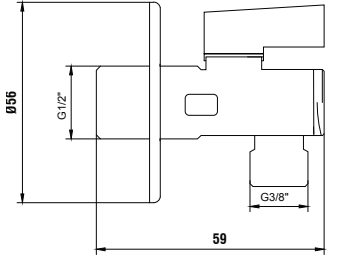

AF 301

3/8 - 1/2 Küresel Filtreli
Ara Musluk (Kumlu)
3/8 - 1/2 Angle Valve With Filter (Sandy)

Koli Adet Quantity of Boxes	100	Adet Pieces
Koli Ağırlığı / kg Packing Weight /kg	13,75	kg.
Koli Ölçüleri / cm Quantity of Boxes / cm	21x41x51	cm
Koli Hacmi / m³ Pack Dimension / m³	0,044	m³