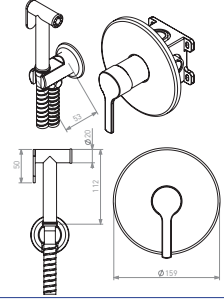

Ankastre Lavabo Bataryası
(Tekli Tip Yuvarlak Model)

Built-in Shattaf Faucet Round Model (SINGLE
TYPE -ROSETTE AND BEAK SEPARATELY)

Koli Adet Quantity of Boxes	12	Adet Pieces
Koli Ağırlığı / kg Packing Weight /kg	25,1	kg.
Koli Ölçüleri / cm Quantity of Boxes / cm	46x38x42	cm
Koli Hacmi / m³ Pack Dimension / m³	0,0734	m³