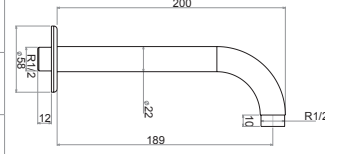

B 134

Oval Duvara Monte Duş Borusu
20 cm

Round 20 cm Wall Mounted Brass Shower Pipe

Koli Adet Quantity of Boxes	30	Adet Pieces	
Koli Ağırlığı / kg Packing Weight /kg	5	kg.	
Koli Ölçüleri / cm Quantity of Boxes / cm	21x41x51	cm	
Koli Hacmi / m³ Pack Dimension / m³	0,044	m³