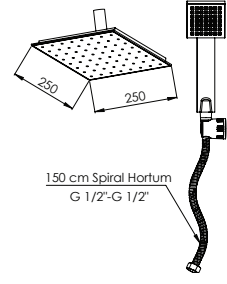

SH 01

Varna Tepe Duş Seti

Varna Head Shower Set

Koli Adet Quantity of Boxes	30	Adet Pieces
Koli Ağırlığı / kg Packing Weight / kg	32	kg.
Koli Ölçüleri / cm Quantity of Boxes / cm	60x51x49	cm
Koli Hacmi / m³ Pack Dimension / m³	0,15	m³