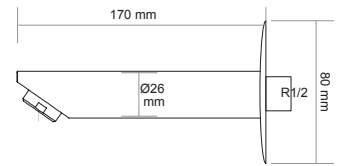

Duş Çıkış Ucu
20 cm 26 mm Çap

26 mm Shower Outlet Pipe

Koli Adet Quantity of Boxes	30	Adet Pieces
Koli Ağırlığı / kg Packing Weight /kg	12	kg.
Koli Ölçüleri / cm Quantity of Boxes / cm	21x41x51	cm
Koli Hacmi / m³ Pack Dimension / m³	0,044	m³