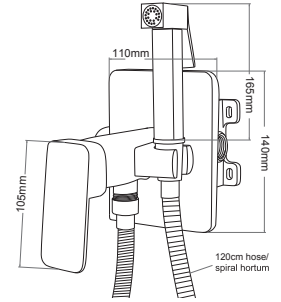

Turbo Yuvarlak Şattaf Bataryası

Turbo Built-in Shattaf Faucet Round Model

Koli Adet Quantity of Boxes	8	Adet Pieces
Koli Ağırlığı / kg Packing Weight /kg	19,4	kg.
Koli Ölçüleri / cm Quantity of Boxes / cm	46x38x42	cm
Koli Hacmi / m³ Pack Dimension / m³	0,0734	m³