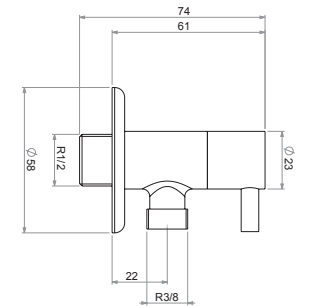

**AC 105**

Joystick  
Ara Musluk  
Joystick Angle Valve

Koli Adet Quantity of Boxes	100	Adet Pieces
Koli Ağırlığı / kg Packing Weight /kg	18,05	kg.
Koli Ölçüleri / cm Quantity of Boxes / cm	21x41x51	cm
Koli Hacmi / m <sup>3</sup> Pack Dimension / m <sup>3</sup>	0,044	m <sup>3</sup>