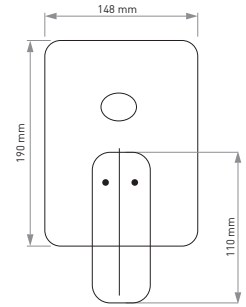

Z 2500 BM

Z 2500 SM

Z 2500

Kare Rozetli Ankastre Batarya  
(2 yönlü)

2 Way Built-in Shower Faucet With Square Rosette

Koli Adet Quantity of Boxes	12	Adet Pieces
Koli Ağırlığı / kg Packing Weight / kg	22,55	kg.
Koli Ölçüleri / cm Quantity of Boxes / cm	46x38x42	cm
Koli Hacmi / m <sup>3</sup> Pack Dimension / m <sup>3</sup>	0,0734	m <sup>3</sup>