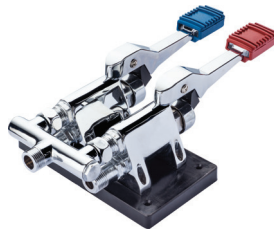

**Duş Başlığı
(Dik Model)**
Shower Head (Vertical Type)

Koli Adet Quantity of Boxes	40	Adet Pieces
Koli Ağırlığı / kg Packing Weight /kg	14,35	kg.
Koli Ölçüleri / cm Quantity of Boxes / cm	30x24x23	cm
Koli Hacmi / m³ Pack Dimension / m³	0,017	m³