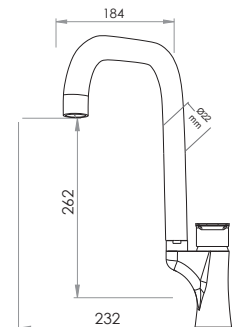

Eve Bataryası

Kitchen Faucet

Koli Adet Quantity of Boxes	7	Adet Pieces
Koli Ağırlığı / kg Packing Weight /kg		kg.
Koli Ölçüleri / cm Quantity of Boxes / cm	42x35x40	cm
Koli Hacmi / m³ Pack Dimension / m³	0,059	m³