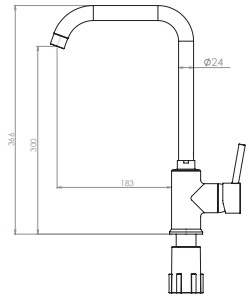

Evye Bataryası (22mm Köşe Boru)

Sink Faucet (22mm Corner Pipe)

Koli Adet Quantity of Boxes	7	Adet Pieces
Koli Ağırlığı / kg Packing Weight /kg	11,6	kg.
Koli Ölçüleri / cm Quantity of Boxes / cm	42x35x40	cm
Koli Hacmi / m³ Pack Dimension / m³	0,059	m³