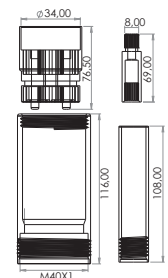

3 Yönlü Armatür Uzatma Takımı + 6 Cm

3 Way Built In Faucet Fittings Set +6 Cm

Koli Adet Quantity of Boxes	12	Adet Pieces
Koli Ağırlığı / kg Packing Weight /kg	7,51	kg.
Koli Ölçüleri / cm Quantity of Boxes / cm	42x35x40	cm
Koli Hacmi / m³ Pack Dimension / m³	0,059	m³