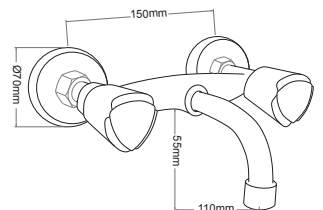

Sabit Borulu Eye Bataryası

Fixed Pipe Sink Faucet

Koli Adet Quantity of Boxes	10	Adet Pieces
Koli Ağırlığı / kg Packing Weight /kg	11,62	kg.
Koli Ölçüleri / cm Quantity of Boxes / cm	42x35x40	cm
Koli Hacmi / m³ Pack Dimension / m³	0,059	m³