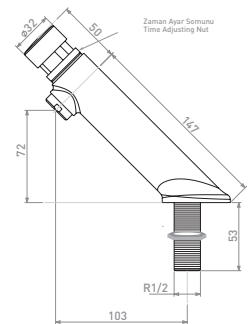

Zaman Ayarlı Lavabo
Bataryası (Yatık tip)

Self Closing Basin Faucet (Inclined Type)

Koli Adet Quantity of Boxes	12	Adet Pieces	
Koli Ağırlığı / kg Packing Weight /kg	14	kg.	
Koli Ölçüleri / cm Quantity of Boxes / cm	42x35x40	cm	
Koli Hacmi / m³ Pack Dimension / m³	0,059	m³