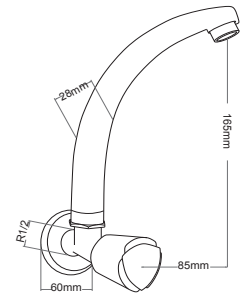

Wall Fixed Sink Faucet Flat Pipe Wall Mounted Sink Faucet

Koli Adet Quantity of Boxes	24	Adet Pieces
Koli Ağırlığı / kg Packing Weight /kg	14,45	kg.
Koli Ölçüleri / cm Quantity of Boxes / cm	42x35x40	cm
Koli Hacmi / m³ Pack Dimension / m³	0,059	m³